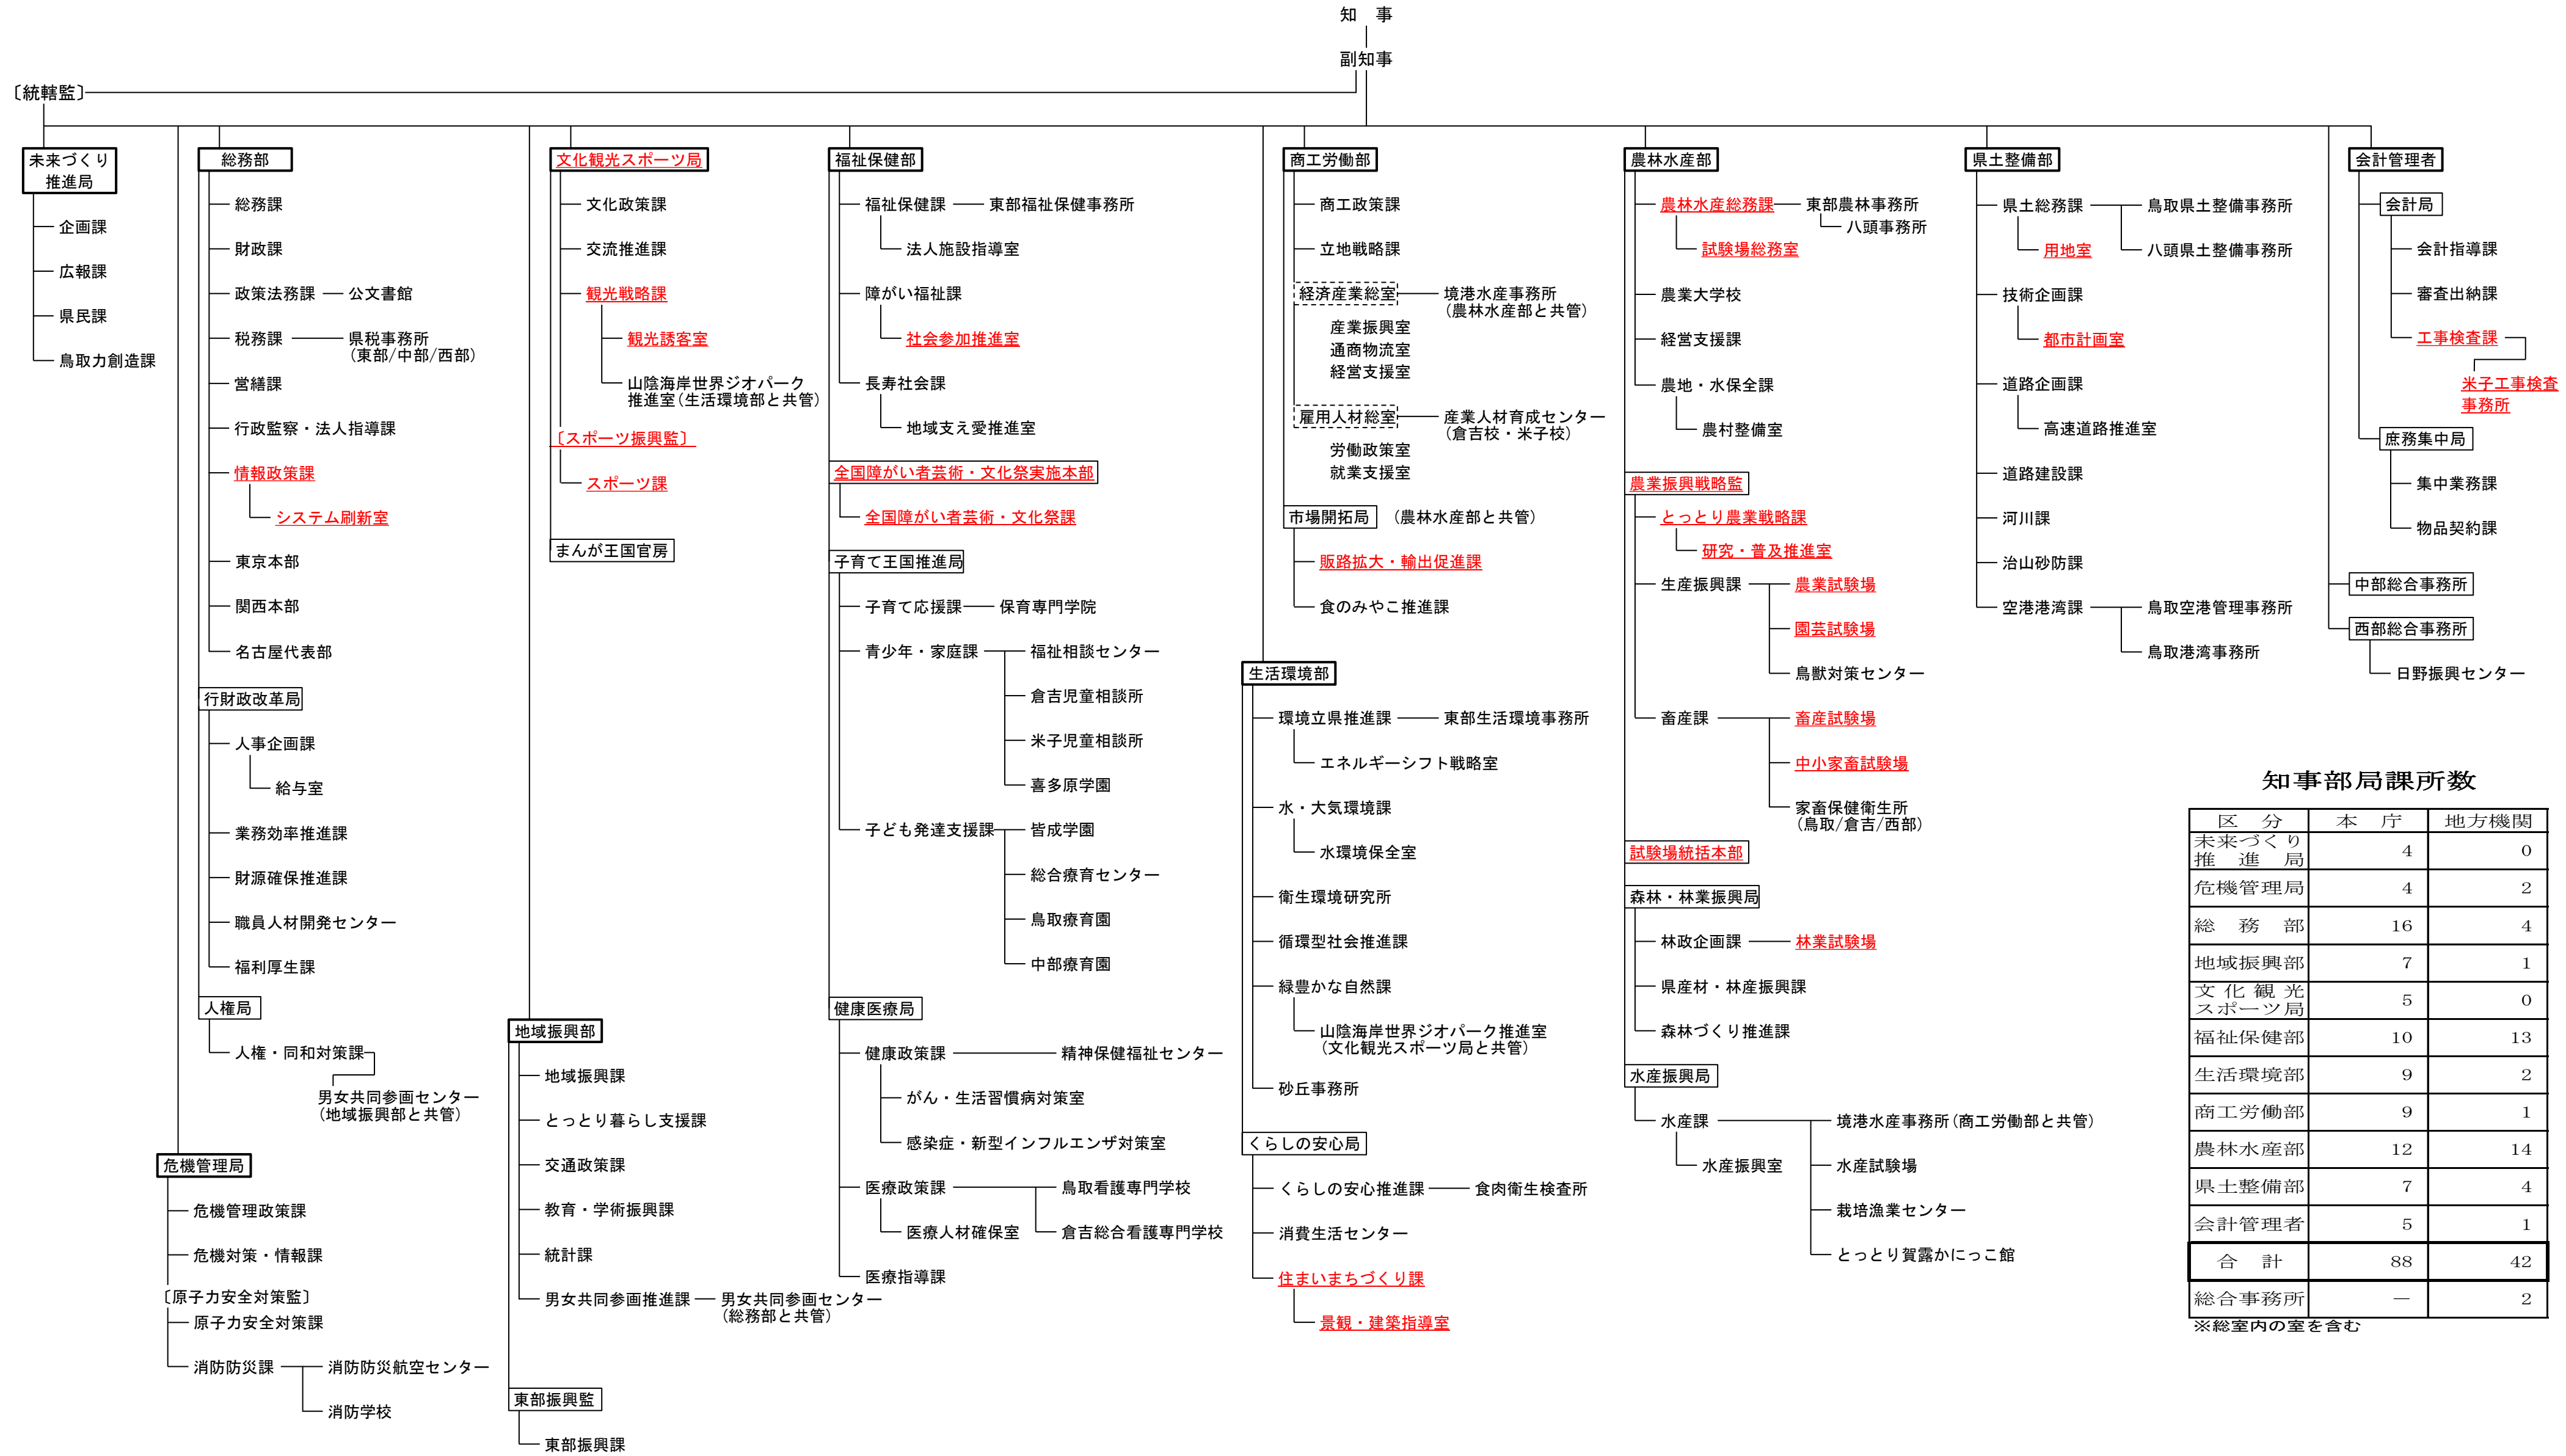

鳥取県組織機構図 (知事部局・平成26年4月1日)

新設・名称変更された課所等を下線表示しています。

知事部局課所数

区分	本庁	地方機関
未来づくり推進局	4	0
危機管理局	4	2
総務部	16	4
地域振興部	7	1
文化観光スポーツ局	5	0
福祉保健部	10	13
生活環境部	9	2
商工労働部	9	1
農林水産部	12	14
県土整備部	7	4
会計管理者	5	1
合計	88	42
総合事務所	—	2

※総室内の室を含む

※〔 〕書きは一般職の職を表しています。