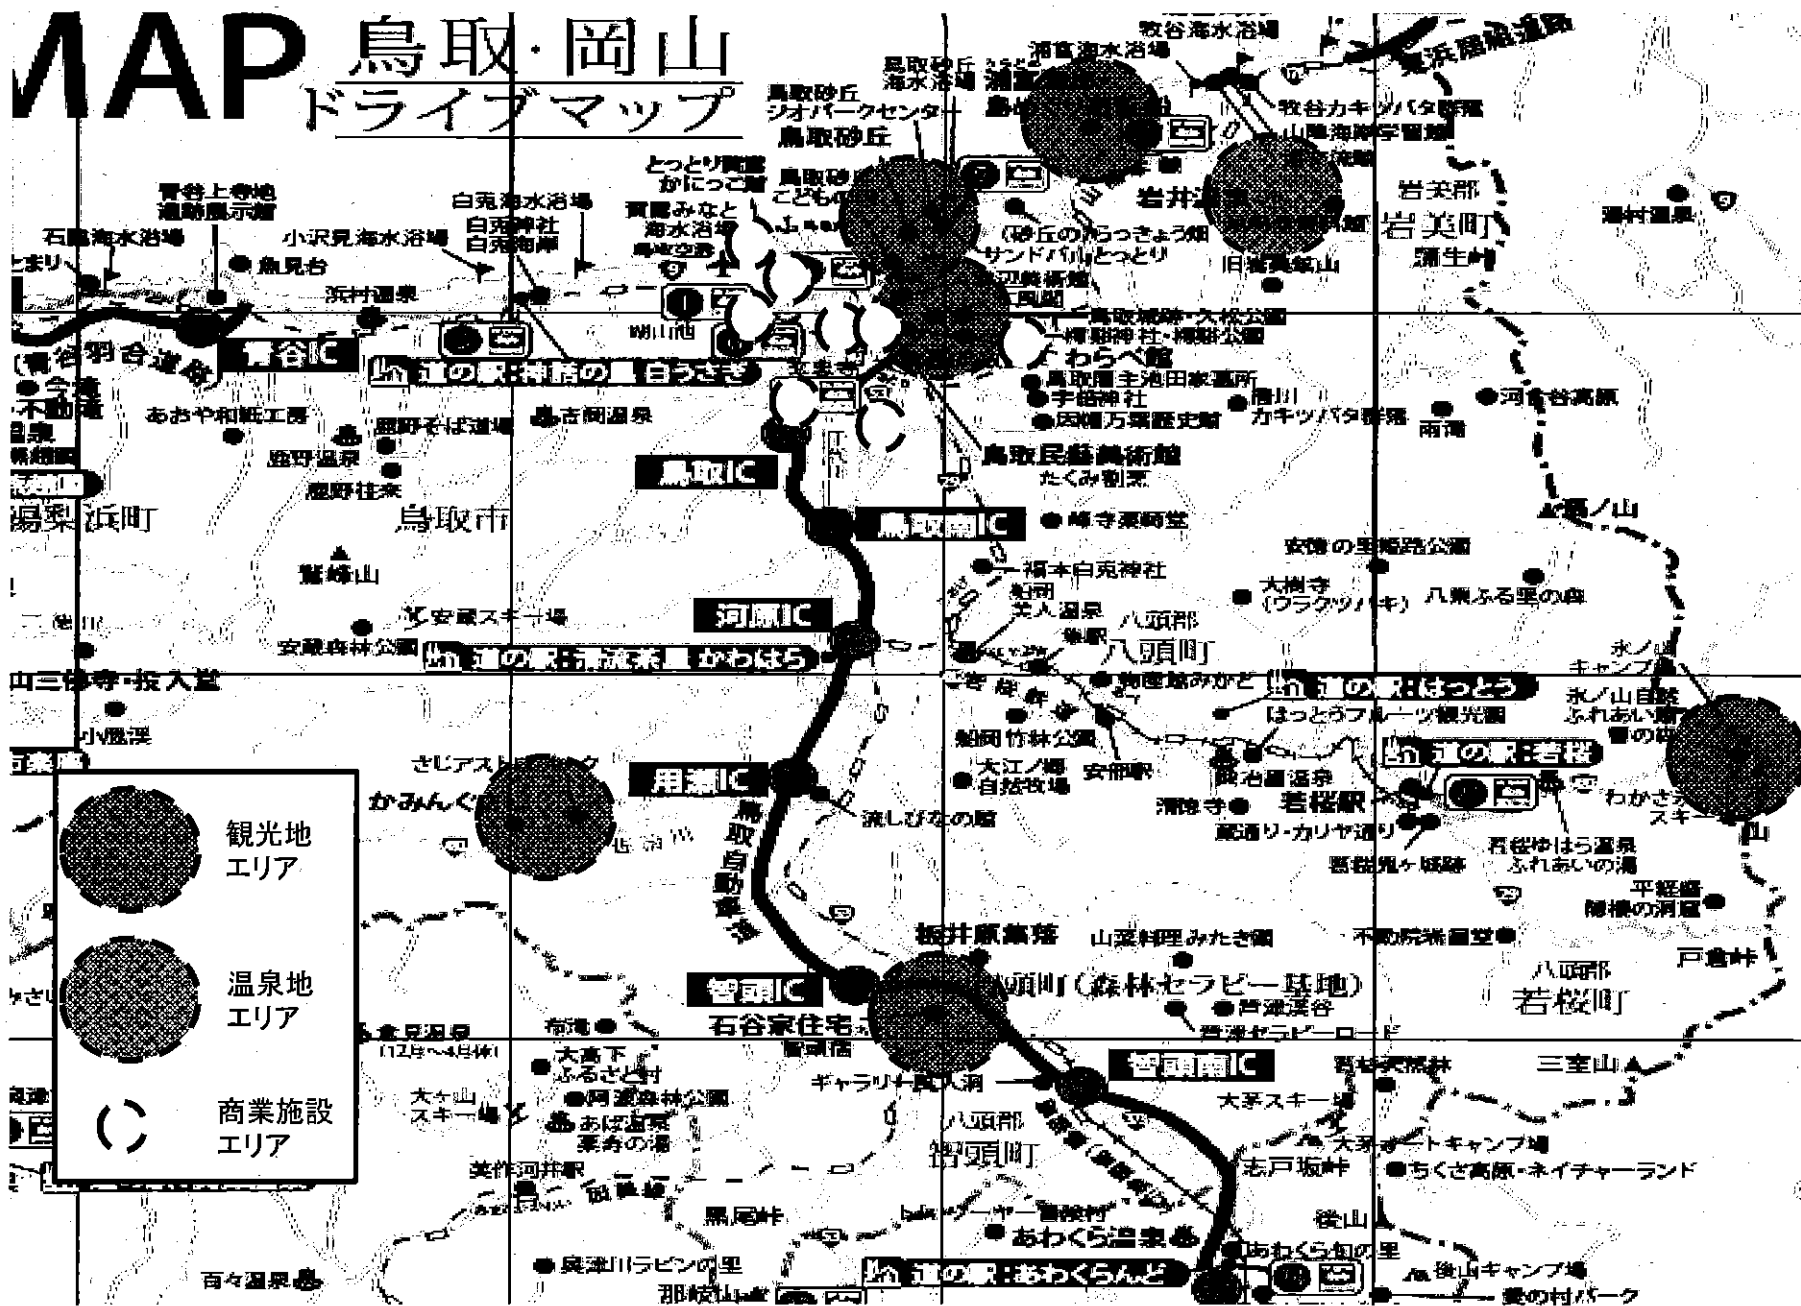

兵庫県 55箇所

岡山県 40箇所

33道の駅清流茶屋かわはら | 鳥取市 | 今回設置分

鳥取県内のEV普通充電設備(100V/200V)整備状況[H25年3月末現在]

鳥取県 55箇所

No.	施設名	所在地
1	鳥取三菱自動車販売(株)鳥取松並店	鳥取市
2	東鳥取三菱自動車販売(株)湖山店	鳥取市
3	日本海三菱自動車販売(株)鳥取五反田店	鳥取市
4	智頭石油(株)オーレ相生	鳥取市
5	智頭石油(株)ゆらステーション	鳥取市
6	智頭石油(株)サウスステーション	鳥取市
7	智頭石油(株)オーレ叶	鳥取市
8	智頭石油(株)オーレ松並	鳥取市
9	智頭石油(株)オーレ湖山	鳥取市
10	日産プリンス鳥取販売(株)鳥取支店	鳥取市
11	日産プリンス鳥取販売(株)鳥取千代水支店	鳥取市
12	鳥取日産自動車販売(株)鳥取営業所	鳥取市
13	鳥取日産自動車販売(株)鳥取千代水営業所	鳥取市
14	(有)林オート	鳥取市
15	鳥取オート(有)	鳥取市
16	ユタカ自動車(株)	鳥取市
17	智頭石油(株)若桜SS	若桜町
18	八頭町役場	八頭町
19	日産プリンス鳥取販売(株)智頭営業所	智頭町
20	鳥取三菱自動車販売(株)倉吉八屋店	倉吉市
21	ハイアップ(有)	倉吉市
22	日産プリンス鳥取販売(株)倉吉営業所	倉吉市
23	鳥取日産自動車販売(株)倉吉営業所	倉吉市
24	(株)ホームズモデルハウス	倉吉市
25	山陽モーターズ	倉吉市
26	ホテルアーク21	倉吉市
27	ホテルセントパレス倉吉	倉吉市
28	プランナールみささ	三朝町

緊急充電マップ(市町村メッシュ)

目的地充電マップ(東部エリア)

MAP 鳥取・岡山 ドライブマップ

目的地充電マップ(中部エリア)

	観光地 エリア
	温泉地 エリア
	商業施設 エリア

鳥取県

目的地充電マップ(西部エリア)

- 
 観光地
エリア

- 
 温泉地
エリア

- 
 商業施設
エリア

経路充電マップ (全県エリア) <高速道・自動車専用道路>

丸囲みの数字: 充電器の設置基数

鳥取県総合管内図

国道9号(自動車専用道路)

既設充電ポイント

路線	施設名
鳥取自動車道	道の駅清流茶屋かわはら
国道9号線 (自動車専用道路)	道の駅大山恵みの里