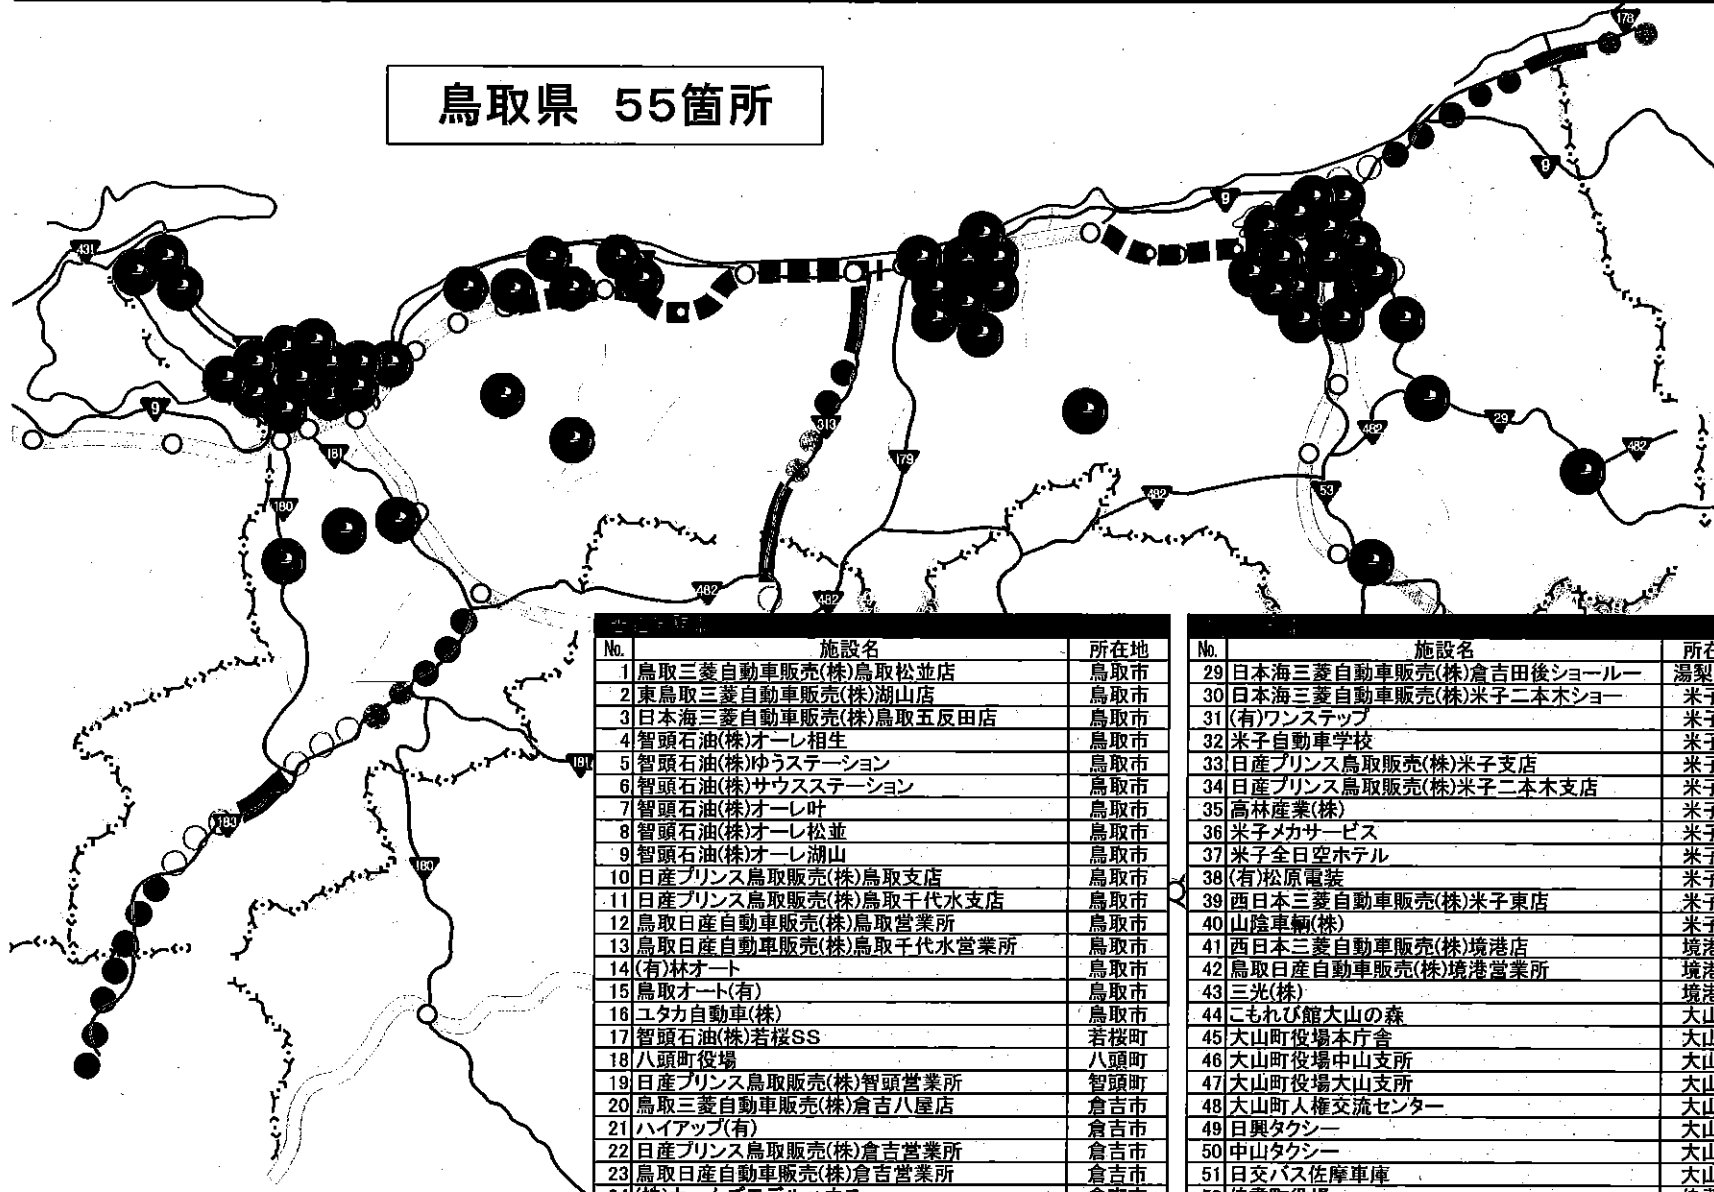

兵庫県 55箇所

岡山県 40箇所

33道の駅清流茶屋かわはら | 鳥取市 | 今回設置分

鳥取県内のEV普通充電設備(100V/200V)整備状況[H25年3月末現在]

鳥取県 55箇所

No.	施設名	所在地
1	鳥取三菱自動車販売(株)鳥取松並店	鳥取市
2	東鳥取三菱自動車販売(株)湖山店	鳥取市
3	日本海三菱自動車販売(株)鳥取五反田店	鳥取市
4	智頭石油(株)オーレ相生	鳥取市
5	智頭石油(株)ゆらステーション	鳥取市
6	智頭石油(株)サウスステーション	鳥取市
7	智頭石油(株)オーレ叶	鳥取市
8	智頭石油(株)オーレ松並	鳥取市
9	智頭石油(株)オーレ湖山	鳥取市
10	日産プリンス鳥取販売(株)鳥取支店	鳥取市
11	日産プリンス鳥取販売(株)鳥取千代水支店	鳥取市
12	鳥取日産自動車販売(株)鳥取営業所	鳥取市
13	鳥取日産自動車販売(株)鳥取千代水営業所	鳥取市
14	(有)林オート	鳥取市
15	鳥取オート(有)	鳥取市
16	ユタカ自動車(株)	鳥取市
17	智頭石油(株)若桜SS	若桜町
18	八頭町役場	八頭町
19	日産プリンス鳥取販売(株)智頭営業所	智頭町
20	鳥取三菱自動車販売(株)倉吉八屋店	倉吉市
21	ハイアップ(有)	倉吉市
22	日産プリンス鳥取販売(株)倉吉営業所	倉吉市
23	鳥取日産自動車販売(株)倉吉営業所	倉吉市
24	(株)ホームズモデルハウス	倉吉市
25	山陽モーターズ	倉吉市
26	ホテルアーク21	倉吉市
27	ホテルセントパレス倉吉	倉吉市
28	プランナールみささ	三朝町

緊急充電マップ(市町村メッシュ)

目的地充電マップ(東部エリア)

MAP 鳥取・岡山 ドライブマップ

目的地充電マップ(中部エリア)

	観光地 エリア
	温泉地 エリア
	商業施設 エリア

鳥取県

目的地充電マップ(西部エリア)

- 
 観光地
エリア