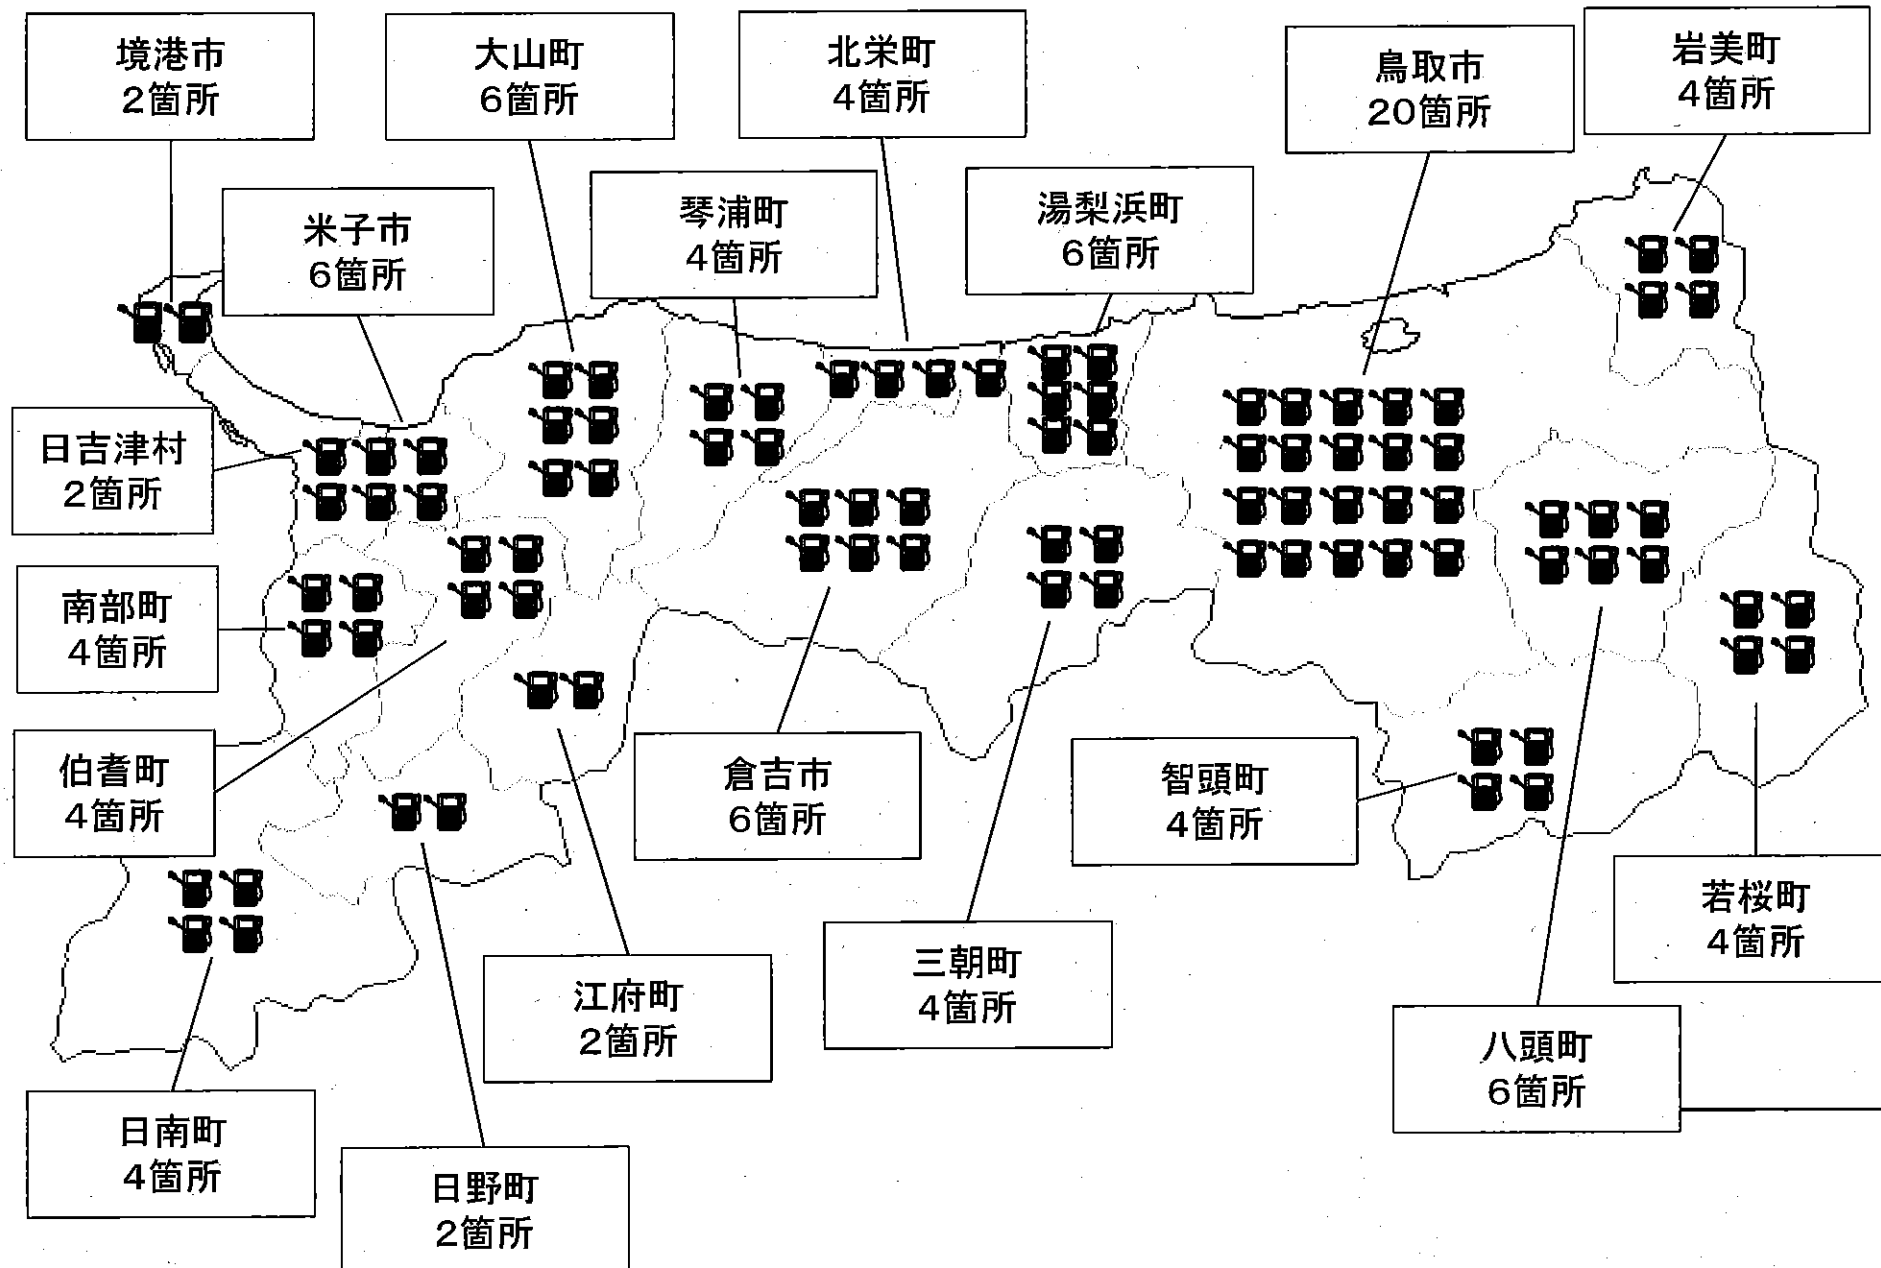

兵庫県 55箇所

岡山県 40箇所

33道の駅清流茶屋かわはら | 鳥取市 | 今回設置分

鳥取県内のEV普通充電設備(100V/200V)整備状況[H25年3月末現在]

鳥取県 55箇所

No.	施設名	所在地
1	鳥取三菱自動車販売(株)鳥取松並店	鳥取市
2	東鳥取三菱自動車販売(株)湖山店	鳥取市
3	日本海三菱自動車販売(株)鳥取五反田店	鳥取市
4	智頭石油(株)オーレ相生	鳥取市
5	智頭石油(株)ゆらステーション	鳥取市
6	智頭石油(株)サウスステーション	鳥取市
7	智頭石油(株)オーレ叶	鳥取市
8	智頭石油(株)オーレ松並	鳥取市
9	智頭石油(株)オーレ湖山	鳥取市
10	日産プリンス鳥取販売(株)鳥取支店	鳥取市
11	日産プリンス鳥取販売(株)鳥取千代水支店	鳥取市
12	鳥取日産自動車販売(株)鳥取営業所	鳥取市
13	鳥取日産自動車販売(株)鳥取千代水営業所	鳥取市
14	(有)林オート	鳥取市
15	鳥取オート(有)	鳥取市
16	ユタカ自動車(株)	鳥取市
17	智頭石油(株)若桜SS	若桜町
18	八頭町役場	八頭町
19	日産プリンス鳥取販売(株)智頭営業所	智頭町
20	鳥取三菱自動車販売(株)倉吉八屋店	倉吉市
21	ハイアップ(有)	倉吉市
22	日産プリンス鳥取販売(株)倉吉営業所	倉吉市
23	鳥取日産自動車販売(株)倉吉営業所	倉吉市
24	(株)ホームズモデルハウス	倉吉市
25	山陽モーターズ	倉吉市
26	ホテルアーク21	倉吉市
27	ホテルセントパレス倉吉	倉吉市
28	プランナールみささ	三朝町

No.	施設名	所在地
29	日本海三菱自動車販売(株)倉吉田後ショールー	湯梨浜町
30	日本海三菱自動車販売(株)米子二本木ショー	米子市
31	(有)ワンステップ	米子市
32	米子自動車学校	米子市
33	日産プリンス鳥取販売(株)米子支店	米子市
34	日産プリンス鳥取販売(株)米子二本木支店	米子市
35	高林産業(株)	米子市
36	米子メカサービス	米子市
37	米子全日空ホテル	米子市
38	(有)松原電装	米子市
39	西日本三菱自動車販売(株)米子東店	米子市
40	山陰車輛(株)	米子市
41	西日本三菱自動車販売(株)境港市	境港市
42	鳥取日産自動車販売(株)境港営業所	境港市
43	三光(株)	境港市
44	こもれび館大山の森	大山町
45	大山町役場本庁舎	大山町
46	大山町役場中山支所	大山町
47	大山町役場大山支所	大山町
48	大山町人権交流センター	大山町
49	日興タクシー	大山町
50	中山タクシー	大山町
51	日交バス佐摩車庫	大山町
52	伯耆町役場	伯耆町
53	南部町役場法勝寺庁舎	南部町
54	南部町役場天満庁舎	南部町
55	イオンモール日吉津SC	日吉津村

緊急充電マップ(市町村メッシュ)

目的地充電マップ(東部エリア)

MAP 鳥取・岡山 ドライブマップ

目的地充電マップ(中部エリア)

	観光地 エリア
	温泉地 エリア
	商業施設 エリア

鳥取県

目的地充電マップ(西部エリア)

- 
 観光地
エリア

— 一般県道

経路充電マップ（西部エリア） <主要地方道・一般県道>

鳥取県西部総合事務所総合管内図

丸囲みの数字: 充電器の設置基数
 — 主要地方道
 — 一般県道