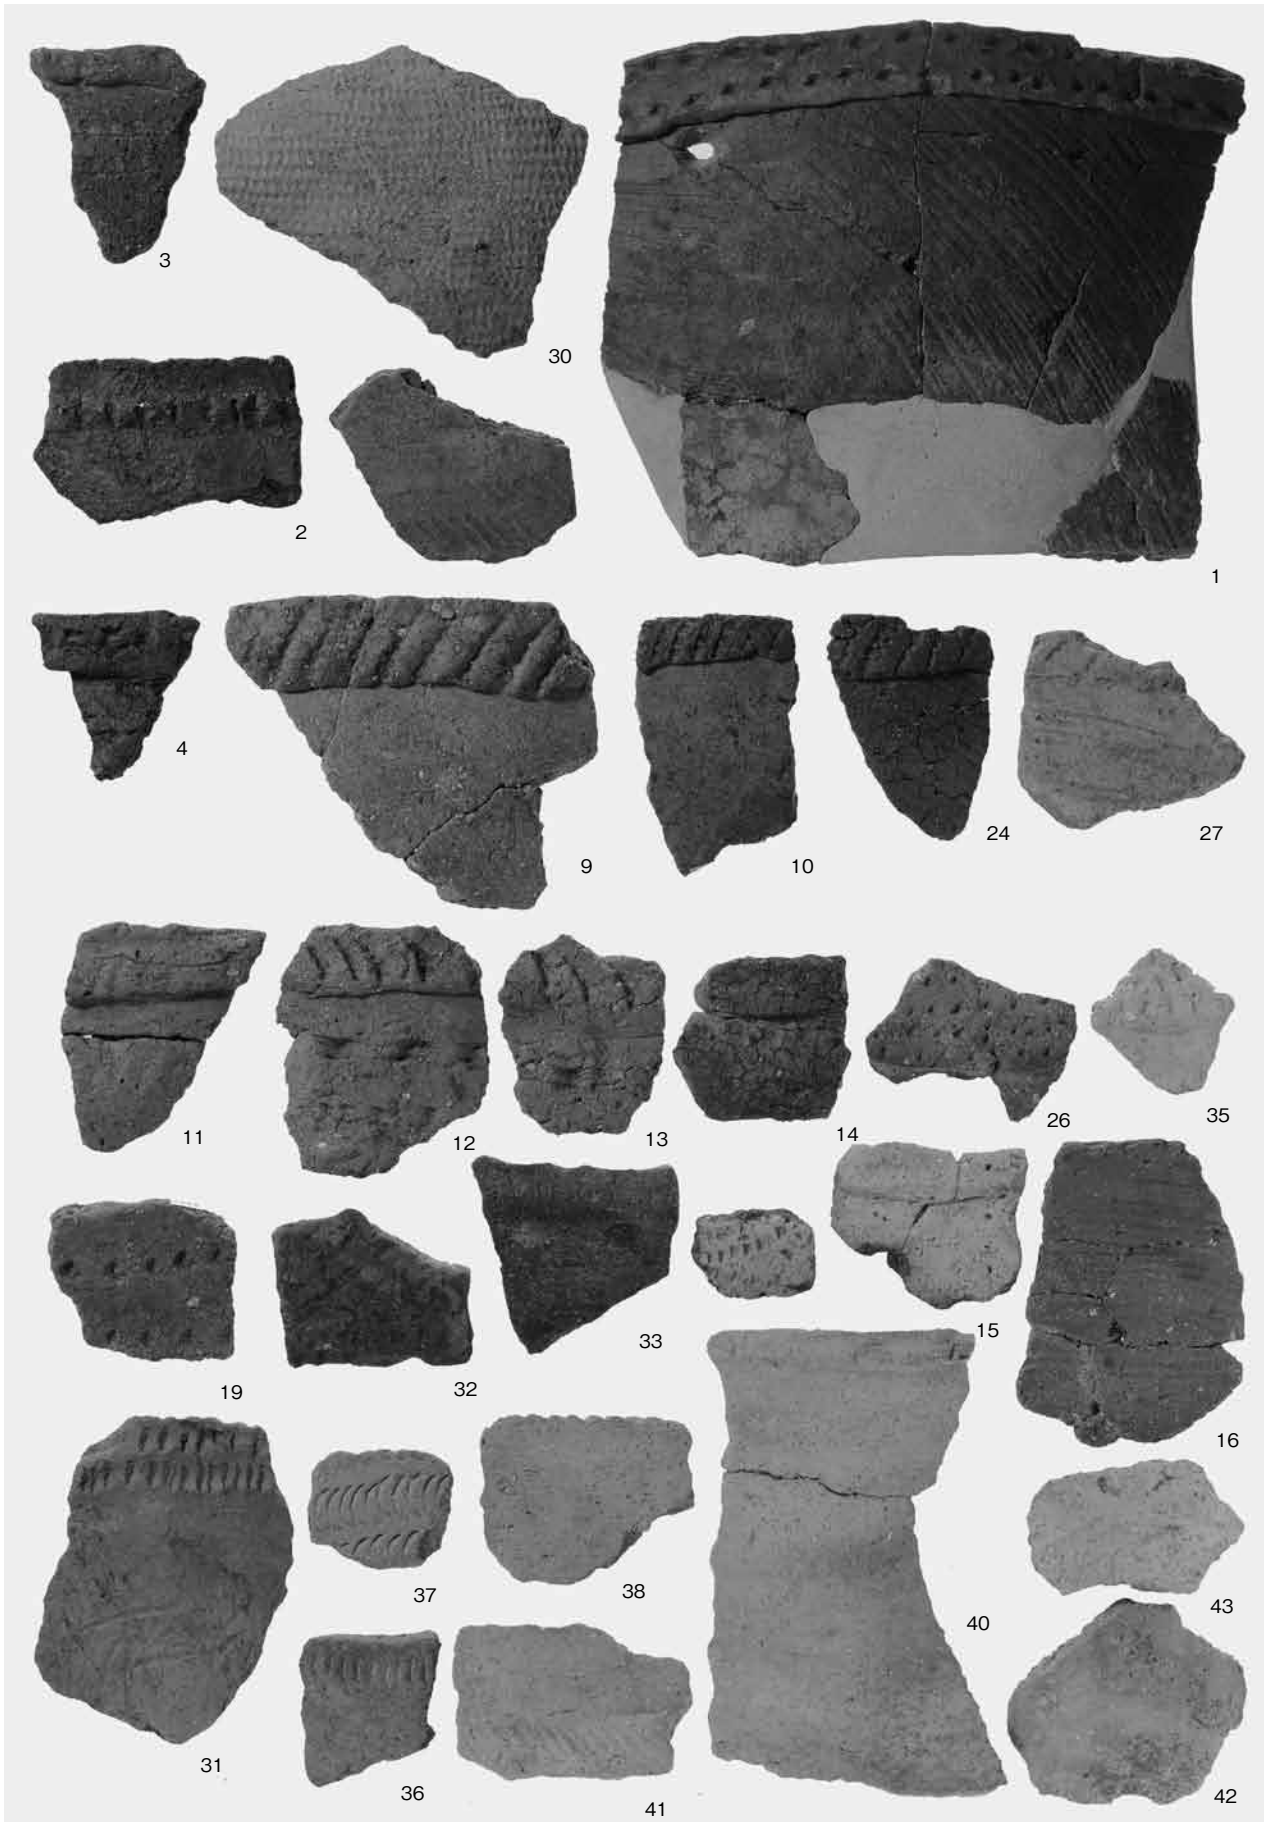

1 炭焼窯9完掘状況(東から)

2 炭焼窯9土層断面(北東から)

3 炭焼窯10完掘状況(南東から)

4 炭焼窯10炭化材出土状況(南東から)

5 炭焼窯11完掘状況(北から)

6 炭焼窯11炭化材出土状況(北から)

1 炭焼窯11土層断面(南東から)

2 溝状遺構1土層断面(南から)

3 炭焼窯16土層断面(北西から)

1 炭焼窯17完掘状況(東から)

4 炭焼窯17焼土・炭化材出土状況(北東から)

2 炭焼窯17土層断面(A - A')(北東から)

3 炭焼窯17土層断面(B - B')(北東から)

5 炭焼窯17検出状況(南西から)

1 炭焼窯18・溝状遺構2完掘状況(北から)

2 炭焼窯18土層断面(北東から)

3 炭焼窯18土層断面(南東から)

1 炭焼窯18土層断面(南西から)

2 炭焼窯18炭化材出土状況(南西から)

3 炭焼窯18炭層・焼土層検出状況(北西から)

4 溝状遺構2土層断面(C - C')(南東から)

5 炭焼窯19完掘状況(南東から)

6 炭焼窯19土層断面(南西から)

1 炭焼窯20完掘状況(北から)

1 炭焼窯23完掘状況(礫・粘土除去後)(東から)

2 炭焼窯23煙道前壁粘土除去後(南東から)

3 炭焼窯23被熱崩落土検出状況(北東から)

4 炭焼窯23東西土層断面(南から)

5 炭焼窯23盛土土層断面(東から)

6 炭焼窯23検出状況(北東から)

縄文土器