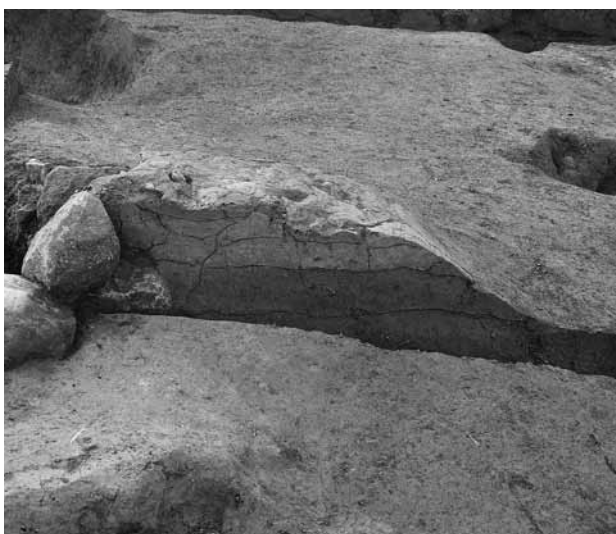

1 炭焼窯23完掘状況(礫・粘土除去後)(東から)

2 炭焼窯23煙道前壁粘土除去後(南東から)

3 炭焼窯23被熱崩落土検出状況(北東から)

4 炭焼窯23東西土層断面(南から)

5 炭焼窯23盛土土層断面(東から)

6 炭焼窯23検出状況(北東から)

縄文土器