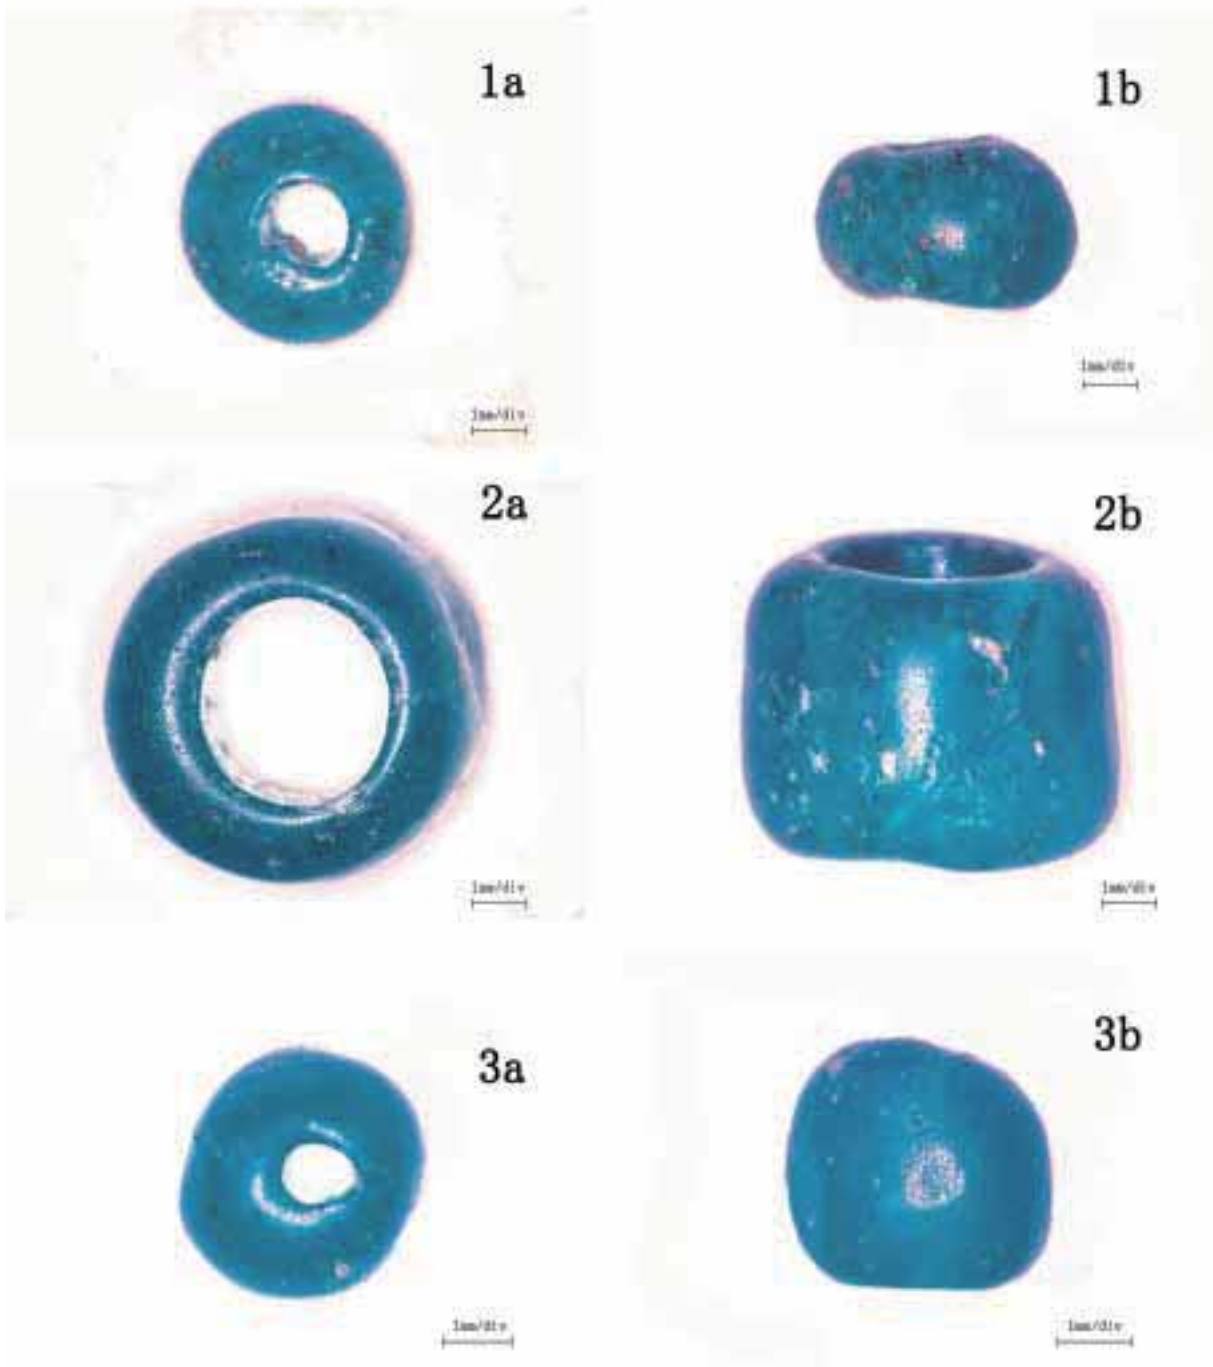

1 第3調査地出土鉄製品・製鉄関連遺物

2 第3調査地出土鉄製品・製鉄関連遺物X線写真

赤色顔料付着須恵器杯のマイクロスコブ写真

赤色顔料付着須恵器杯身の元素マッピング図

(マイクロSCOPE像の四角部分はマッピング範囲を示し、
記号はポイント分析位置を示す)

1. コナラ属アカガシ亜属 (SI4 No.5)
 2. ケヤキ (SI4 No.3)
 3. スルデ近似種 (SI4 No.6)
- a: 木口, b: 柁目, c: 板目

200 μ m:a
200 μ m:b,c

ガラス小玉（ 1 ~ 3 ）のマイクロスコブ写真(1)

4a

1mm/div

4b

1mm/div

5a

1mm/div

5b

1mm/div

ガラス小玉 (4・5) のマイクロスコープ写真(2)