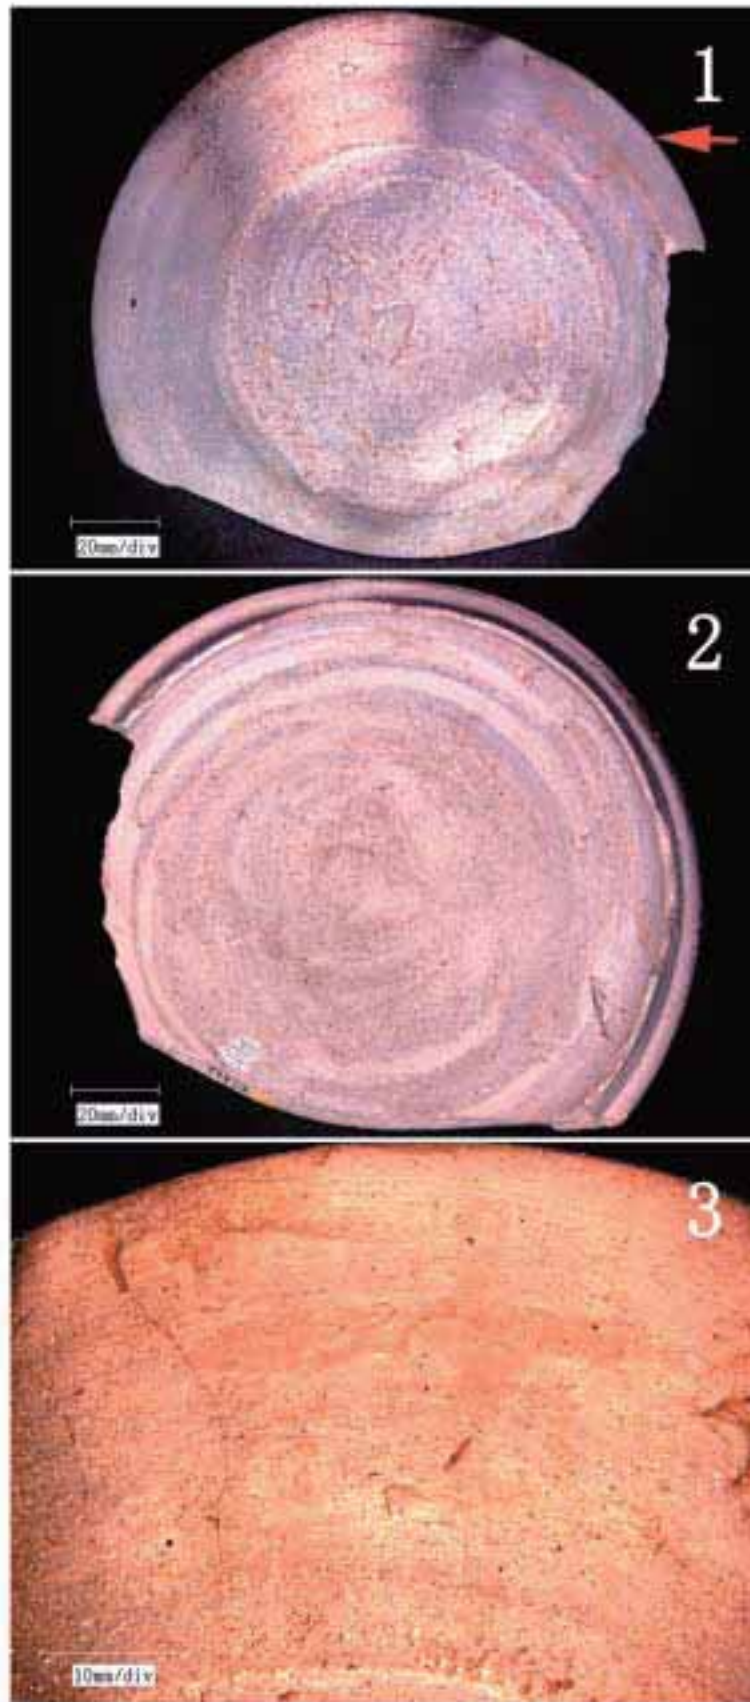

1 土坑22出土土器(1)

2 土坑22出土土器(2)

3 土坑23出土土器

1 土坑24~28出土土器

2 第3調查地包含層出土
繩文土器(1)

第3 調査地包含層出土縄文土器（2）

第3調查地包含層出土繩文土器(3)

第3 調査地包含層出土縄文土器 (4)

第3調查地包含層出土繩文土器(5)

第3 調査地包含層出土縄文土器 (6)

第3調査地包含層出土縄文土器(7)

第3調査地包含層出土縄文土器(8)

第3調查地包含層出土繩文土器(9)

1 第3調查地包含層出土石器器種

2 第3調查地包含層出土石核類

3 第3調查地出土磨製石器・砥石

1 第3調査地出土鉄製品・製鉄関連遺物

2 第3調査地出土鉄製品・製鉄関連遺物X線写真

赤色顔料付着須恵器杯のマイクロスコブ写真

赤色顔料付着須恵器杯身の元素マッピング図

(マイクロSCOPE像の四角部分はマッピング範囲を示し、
記号はポイント分析位置を示す)

1. コナラ属アカガシ亜属 (SI4 No.5)
 2. ケヤキ (SI4 No.3)
 3. スルデ近似種 (SI4 No.6)
- a: 木口, b: 柁目, c: 板目

200 μ m:a
200 μ m:b,c

ガラス小玉（ 1 ~ 3 ）のマイクロスコブ写真(1)

4a

1mm/div

4b

1mm/div

5a

1mm/div