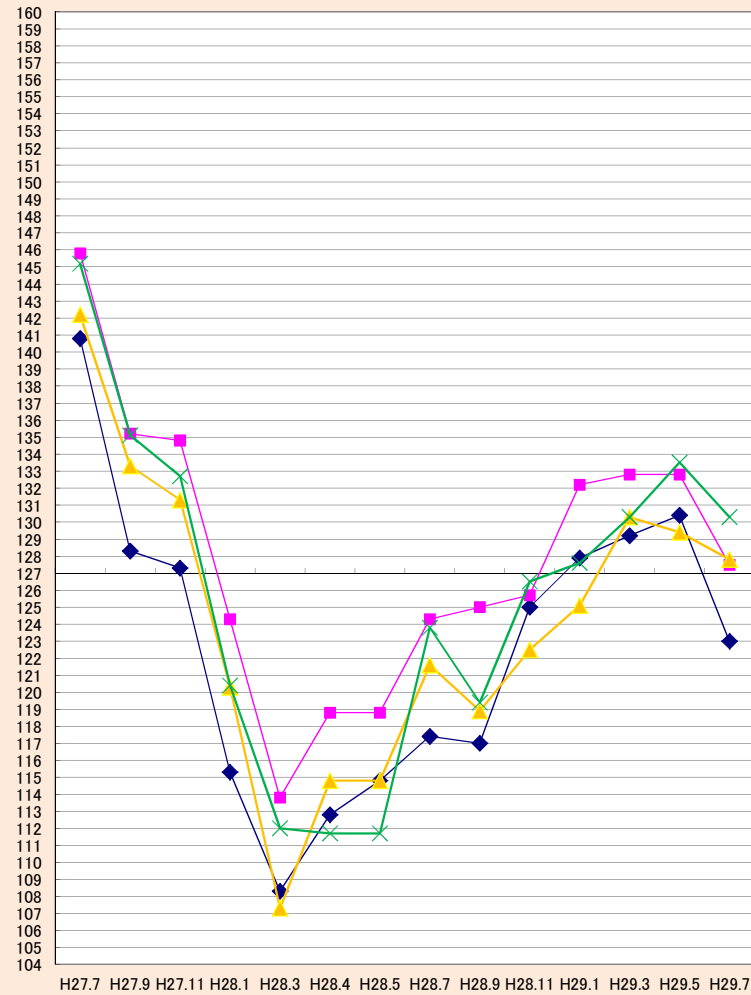

価格

【県内ガソリン価格の推移】

- ◆ 東部
- 中部
- ▲ 西部
- ✕ 全国

年月