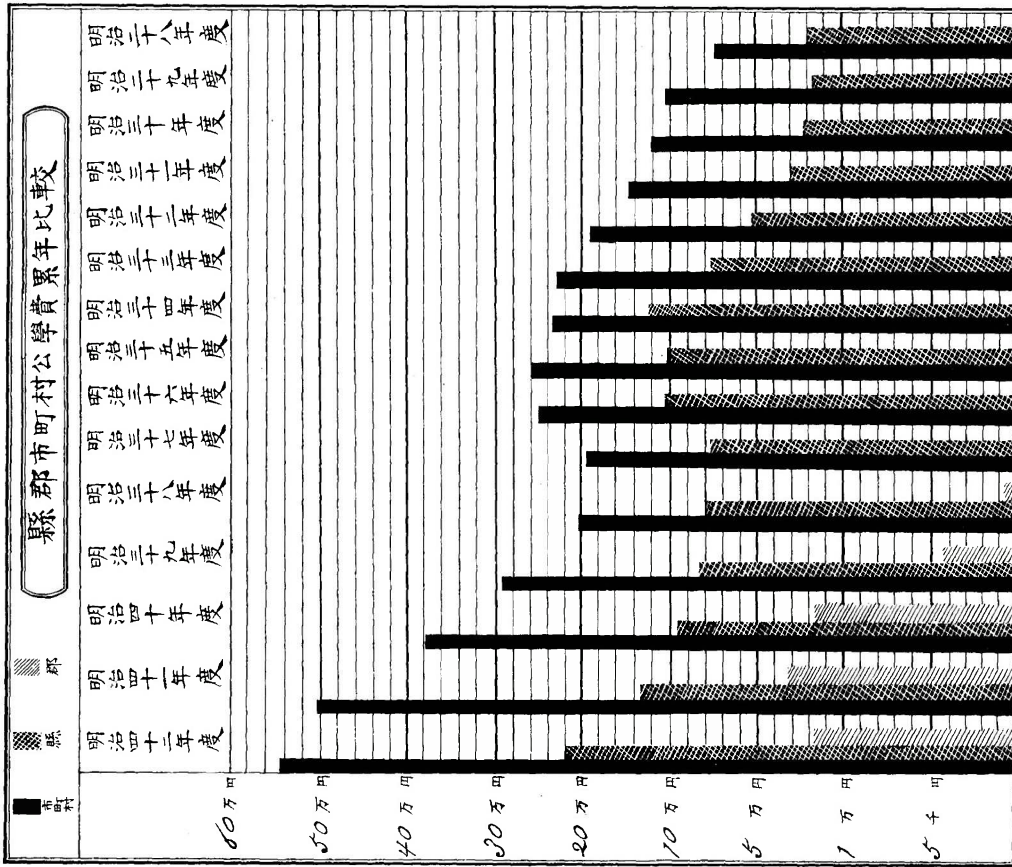

郵便貯金預金職業別金額

生産物價額と國稅縣稅市町村稅對比  
(一戸平均)

學齡兒童就學率合

	九十四人
	九十五人
	九十六人
	九十八人

人口疎密比較

現住人口每十年比較