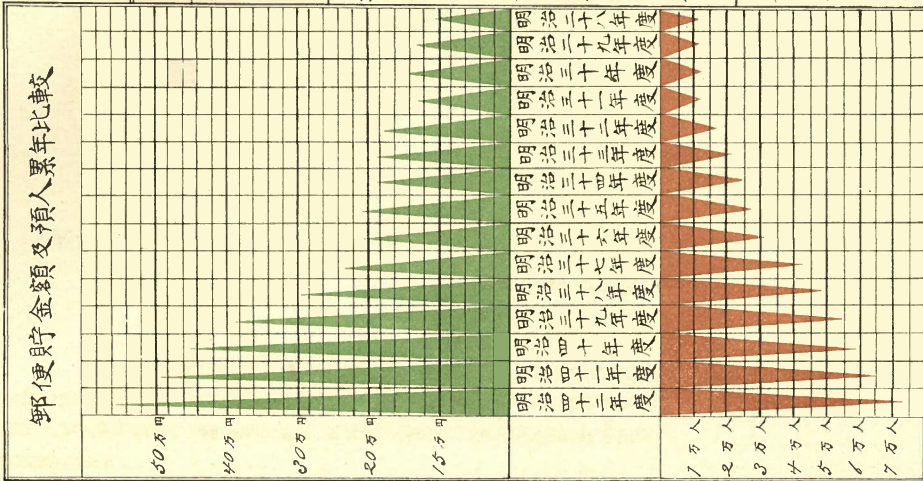

郵便貯金預金職業別金額

生産物價額と國稅縣稅市町村稅對比  
(一戸平均)

學齡兒童就學率合

	九十四人
	九十五人
	九十六人
	九十八人

人口疎密比較

現住人口每十年比較