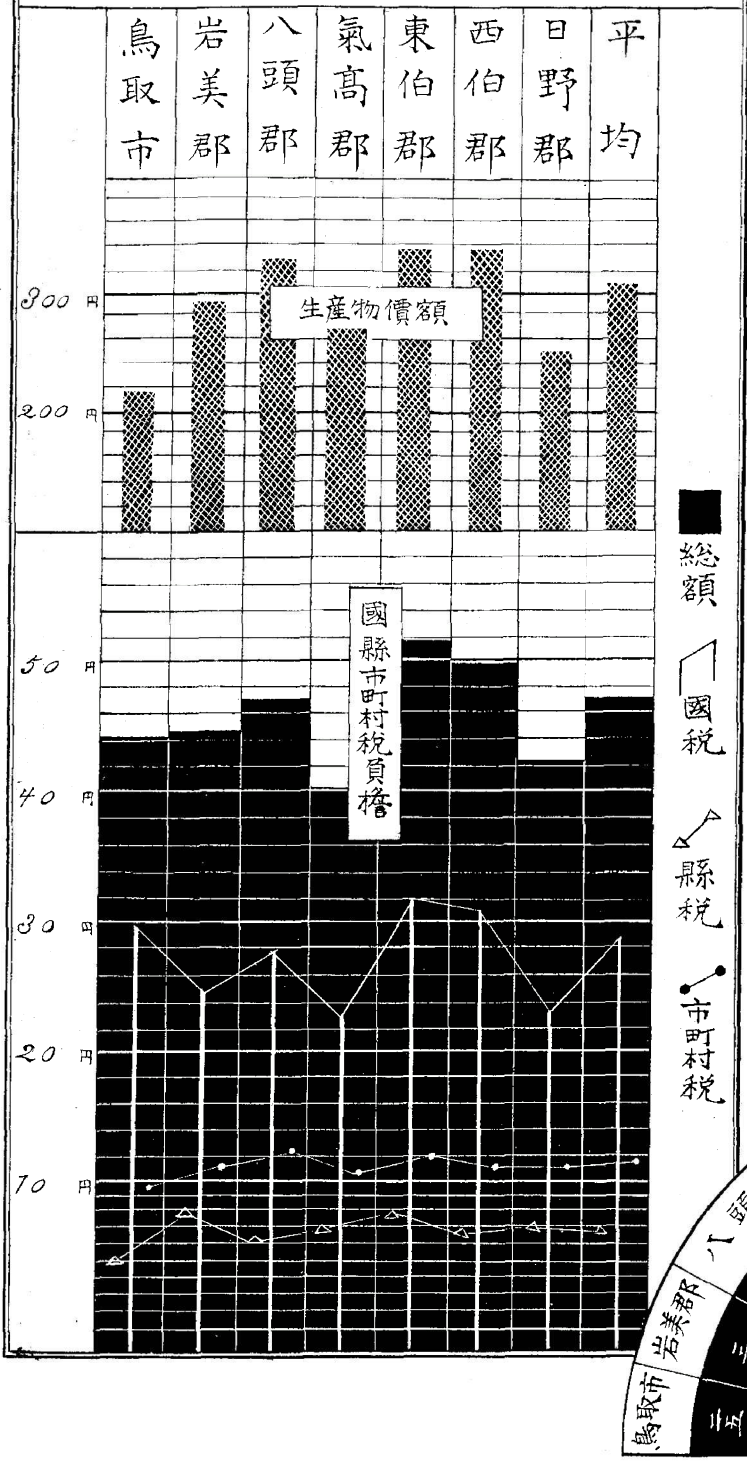

郵便貯金預金職業別金額

生産物價額と國稅縣稅市町村稅對比  
(一戸平均)

學齡兒童就學率合

	九十四人
	九十五人
	九十六人
	九十八人

人口疎密比較

現住人口每十年比較