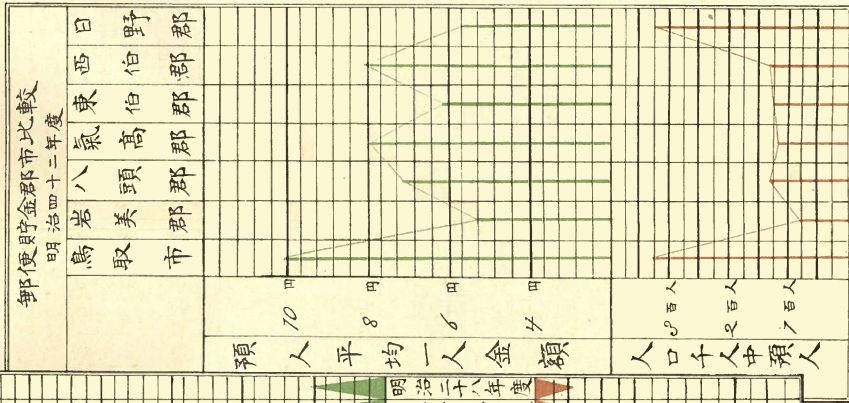

郵便貯金預金職業別金額

生産物價額と國稅縣稅市町村稅對比  
(一戸平均)

學齡兒童就學率合

	九十四人
	九十五人
	九十六人
	九十八人

人口疎密比較

現住人口每十年比較