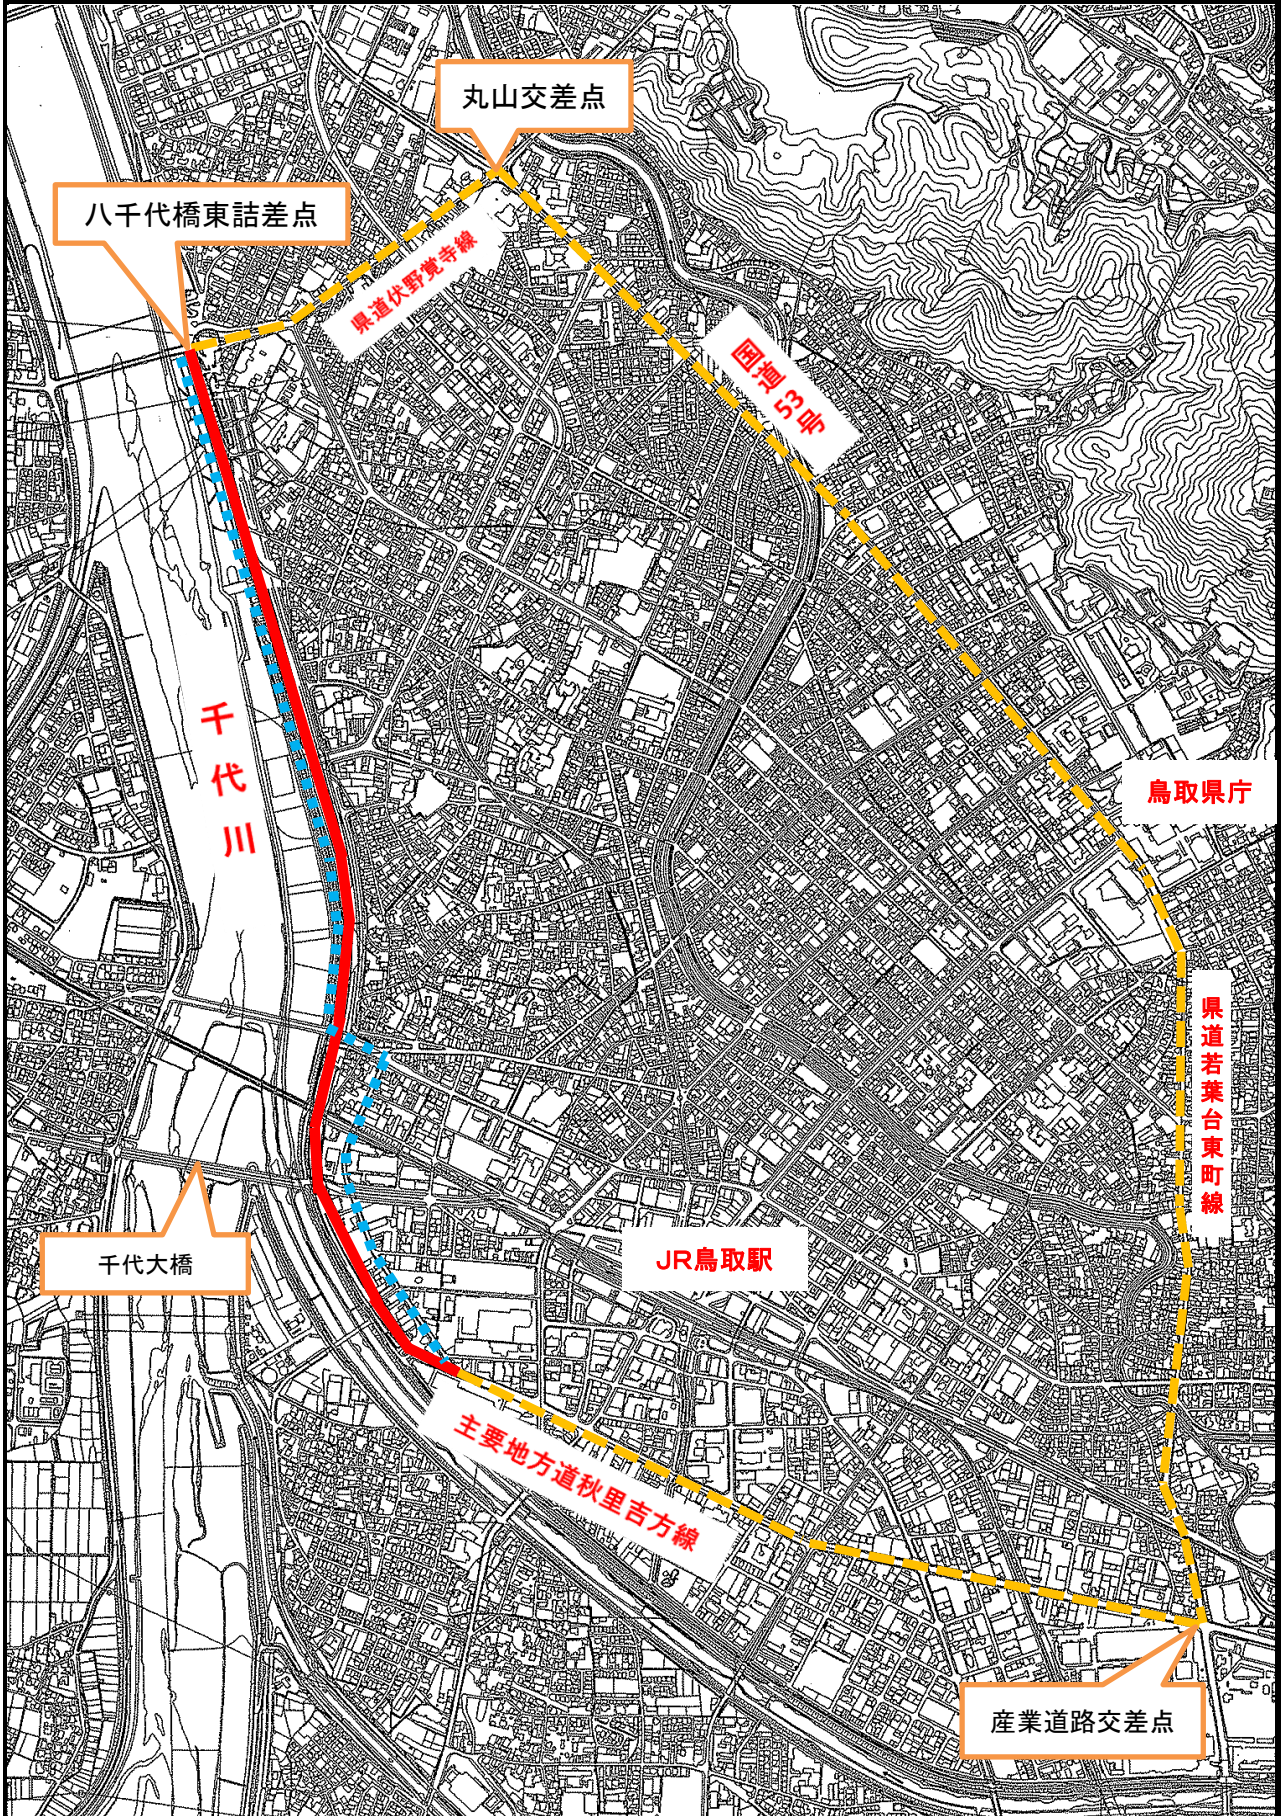

重点地域(旧鳥取市街地)

(平成21年6月1日変更)

「この地図は、測量法第43条に基づく複製承認を得て、鳥取市都市計画図を複製したものです。(承認番号平成21年5月7日付鳥取市指令受都第83号)」

変更後の「重点地域」は「」及び「」のエリア内
変更前の「重点地域」は「」及び「」のエリア内