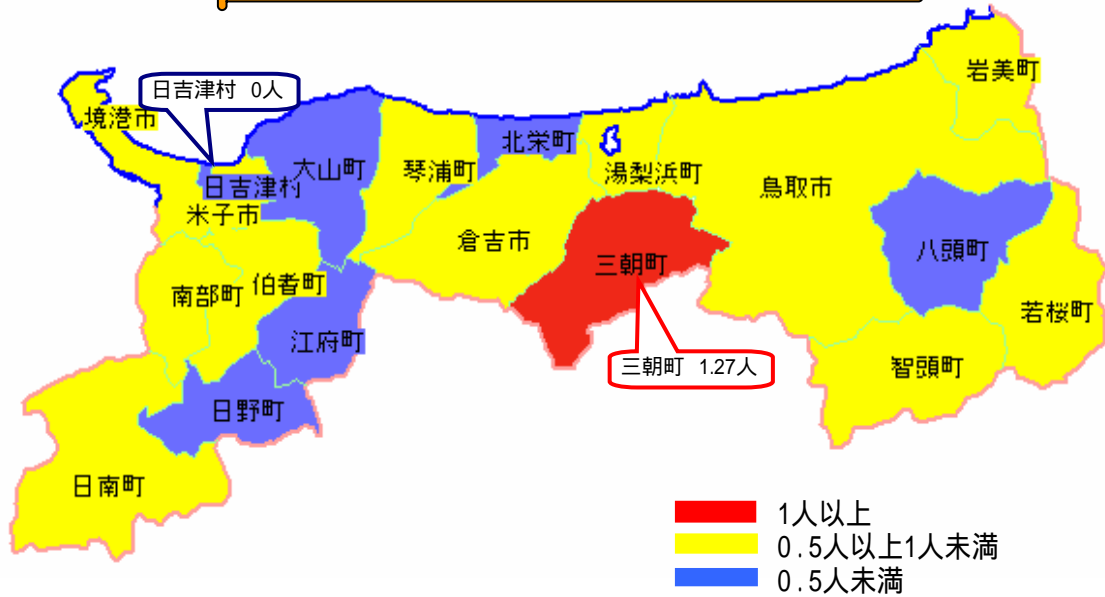

平成21年版

居住地別飲酒運転ワーストランキング

\* 「1,000人当たり」は、運転免許保有者1,000人当たりの飲酒運転者数。「飲酒運転者」は、交通事故当事者を含む。

平成21年市町村ワースト順位

順位	(前年)	市町村	平成21年		平成20年	
			1,000人当たり	飲酒運転者	1,000人当たり	飲酒運転者
1	13	三朝町	1.27	6	0.42	2
2	2	智頭町	0.96	5	1.13	6
3	5	琴浦町	0.95	12	0.87	11
4	17	日南町	0.87	3	0.29	1
5	15	若桜町	0.81	2	0.40	1
6	4	伯耆町	0.77	6	0.89	7
7	8	米子市	0.645	62	0.73	70
8	19	南部町	0.643	5	0.26	2
9	7	岩美町	0.613	5	0.74	6
10	11	湯梨浜町	0.609	7	0.52	6
11	16	境港市	0.60	14	0.39	9
12	10	倉吉市	0.59	19	0.53	17
13	9	鳥取市	0.58	73	0.55	69
14	12	江府町	0.46	1	0.45	1
15	6	日野町	0.43	1	0.84	2
16	3	八頭町	0.39	5	0.95	12
17	14	大山町	0.16	2	0.41	5
18	18	北栄町	0.09	1	0.27	3
19	1	日吉津村	0.00	0	1.36	3
県平均			0.60		0.63	

特徴

日吉津村は、前年ワースト1位であったが、平成21年はベスト1位となった。ワースト1位(1.27人)の三朝町は、前年13位(0.42人)であった。免許保有者1,000人当たりの飲酒運転者数が1人以上の市町村は「1」(三朝町)であった。