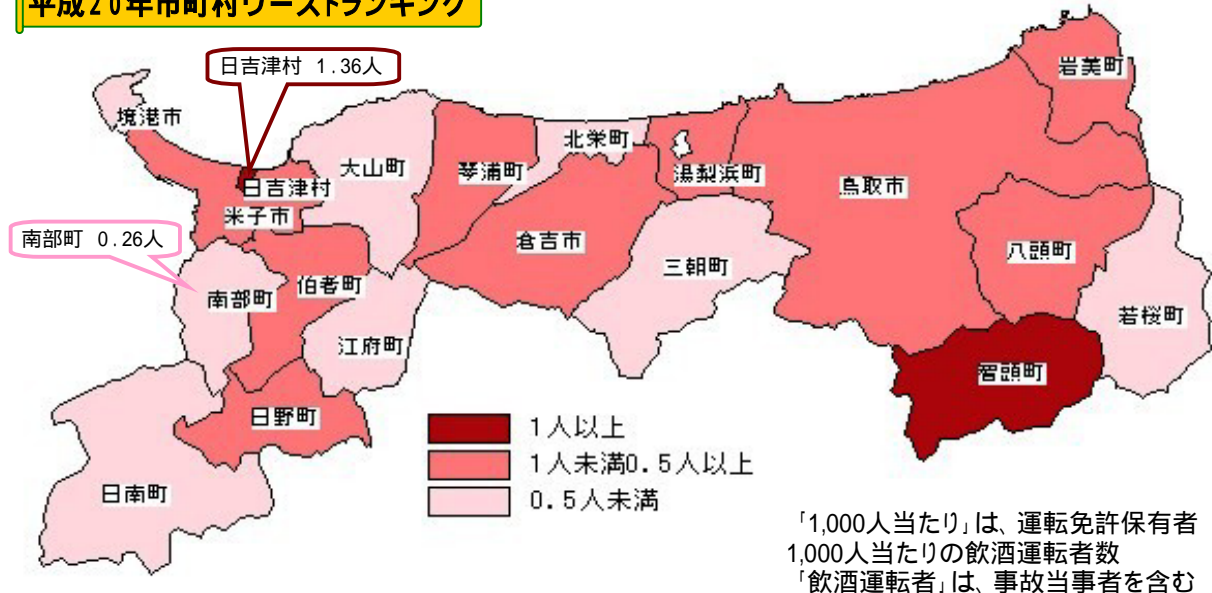

平成20年居住地別飲酒運転ワーストランキング

平成20年市町村ワーストランキング

平成20年市町村ワースト順位

順位	順位 (前年)	市町村	平成20年		平成19年	
			1,000人当たり 飲酒運転者	1,000人当たり 飲酒運転者	1,000人当たり 飲酒運転者	1,000人当たり 飲酒運転者
1	9	日吉津村	1.36	3	0.92	2
2	7	智頭町	1.13	6	0.94	5
3	6	八頭町	0.95	12	1.34	17
4	11	伯耆町	0.89	7	0.89	7
5	14	琴浦町	0.87	11	0.63	8
6	2	日野町	0.84	2	1.66	4
7	1	岩美町	0.74	6	1.72	14
8	13	米子市	0.73	70	0.82	78
9	8	鳥取市	0.55	69	0.93	116
10	16	倉吉市	0.53	17	0.55	24
11	17	湯梨浜町	0.52	6	0.52	6
12	5	江府町	0.45	1	1.35	3
13	19	三朝町	0.42	2	0.21	1
14	3	大山町	0.41	5	1.45	18
15	18	若桜町	0.40	1	0.39	1
16	12	境港市	0.39	9	0.86	20
17	4	日南町	0.29	1	1.4	5
18	15	北栄町	0.27	3	0.62	7
19	10	南部町	0.26	2	0.9	7
県平均			0.61		0.89	

特徴

- 鳥取県内居住の飲酒運転は大幅に減少
平成19年343人 平成20年233人
- 免許保有者1,000人当たりの違反者数も大幅に減少
平成19年違反者1人以上の市町村が「6」(岩美・日野・大山・日南・江府・八頭)
平成20年「2」(日吉津、智頭)