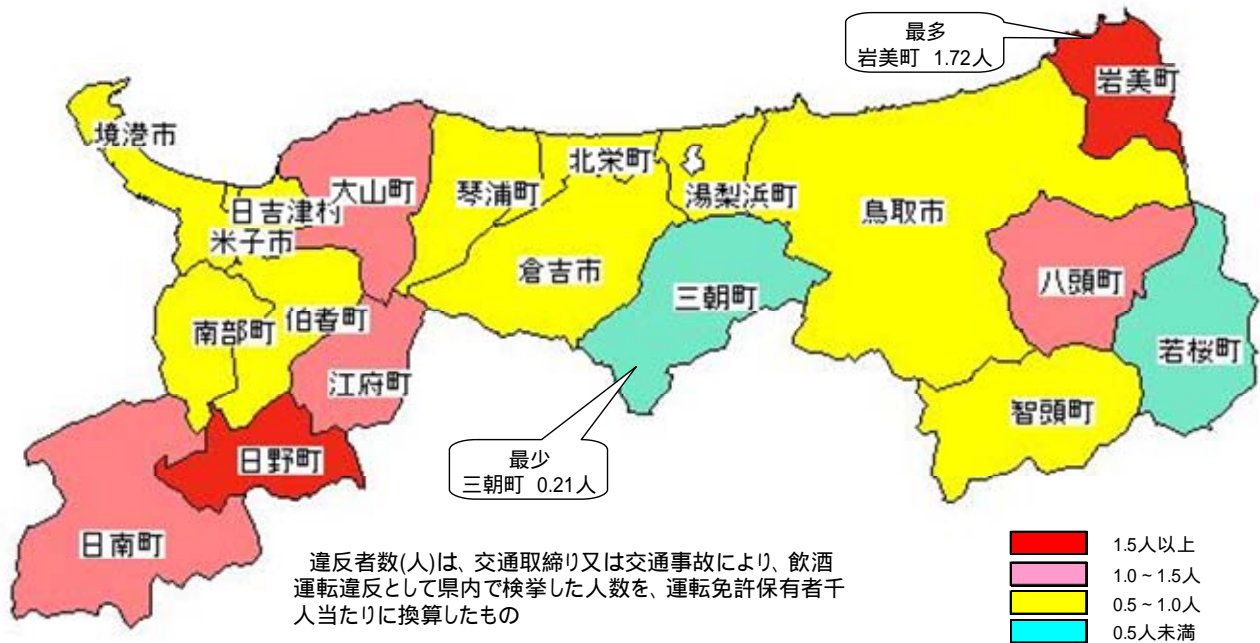

平成19年版

居住地別飲酒運転違反者ワーストランキングについて（平成19年中）

平成19年市町村ワースト順位

順位	(前年)	市町村名	違反者数	(前年)
1	1	岩美町	1.72	3.06
2	6	日野町	1.66	1.65
3	4	大山町	1.45	2.08
4	3	日南町	1.40	2.20
5	11	江府町	1.35	1.34
6	13	八頭町	1.34	1.27
7	15	智頭町	0.94	0.93
8	8	鳥取市	0.93	1.52
9	19	日吉津村	0.92	0.00
10	5	南部町	0.90	1.67

順位	(前年)	市町村名	違反者数	(前年)
11	7	伯耆町	0.89	1.52
12	12	境港市	0.86	1.30
13	10	米子市	0.82	1.41
14	9	琴浦町	0.631	1.49
15	16	北栄町	0.626	0.80
16	18	倉吉市	0.55	0.74
17	17	湯梨浜町	0.52	0.79
18	2	若桜町	0.39	2.32
19	14	三朝町	0.21	1.04
県平均			0.89人	1.40人

特徴

- 飲酒運転違反者は平成18年に比べ大幅に減少
(鳥取県内居住違反者 H18 537人 H19 343人)
- 岩美町が平成18年に続きワーストワン
- 倉吉市を中心にした県中部地区は県平均を下回っている。