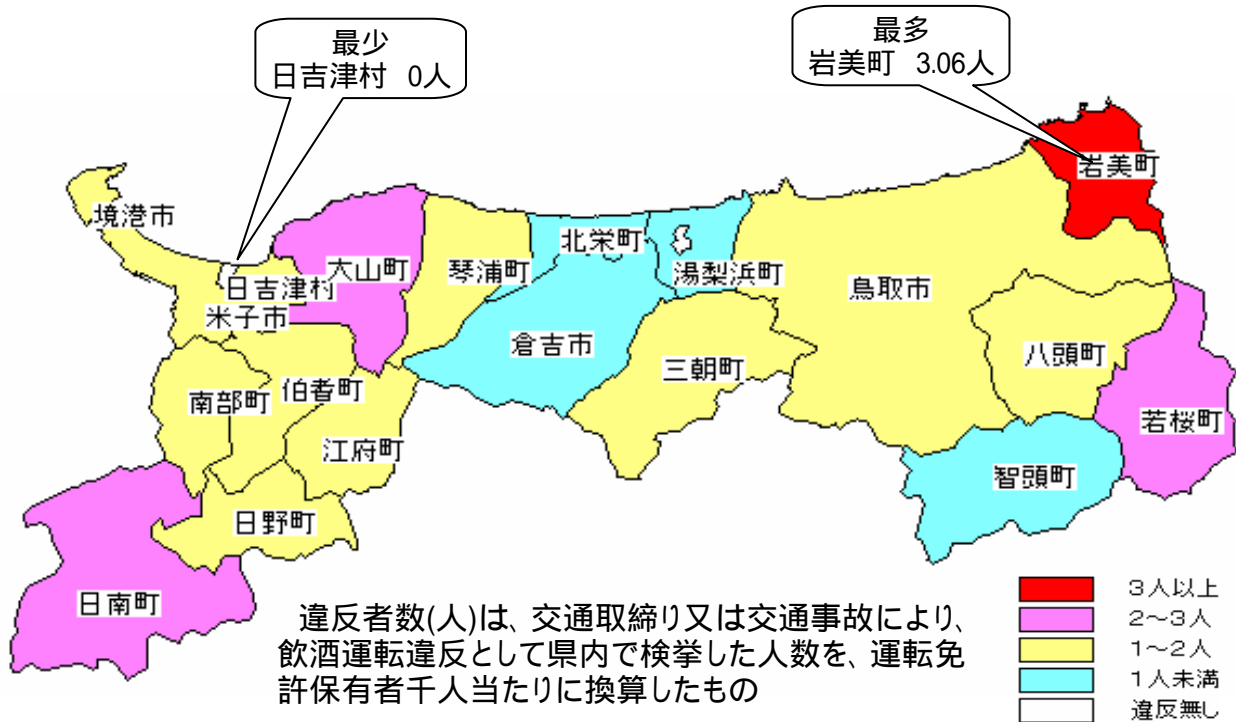

平成18年版

居住地別飲酒運転違反者ワーストランキングについて (平成18年)

順位	市町村名	違反者数(人)	平成17年順位
1	岩美町	3.06	1
2	若桜町	2.32	15
3	日南町	2.20	13
4	大山町	2.08	2
5	南部町	1.67	16
6	日野町	1.65	6
7	伯耆町	1.52	7
8	鳥取市	1.52	11
9	琴浦町	1.49	5
10	米子市	1.41	10

順位	市町村名	違反者数(人)	平成17年順位
11	江府町	1.34	3
12	境港市	1.30	9
13	八頭町	1.27	4
14	三朝町	1.04	17
15	智頭町	0.93	8
16	北栄町	0.80	14
17	湯梨浜町	0.79	18
18	倉吉市	0.74	19
19	日吉津村	0.00	12

県平均 (H18 1.40人)

特徴

- 1 岩美町が昨年に続きワーストワン
- 2 倉吉市を中心にした県中部地区は平均を下回っている。