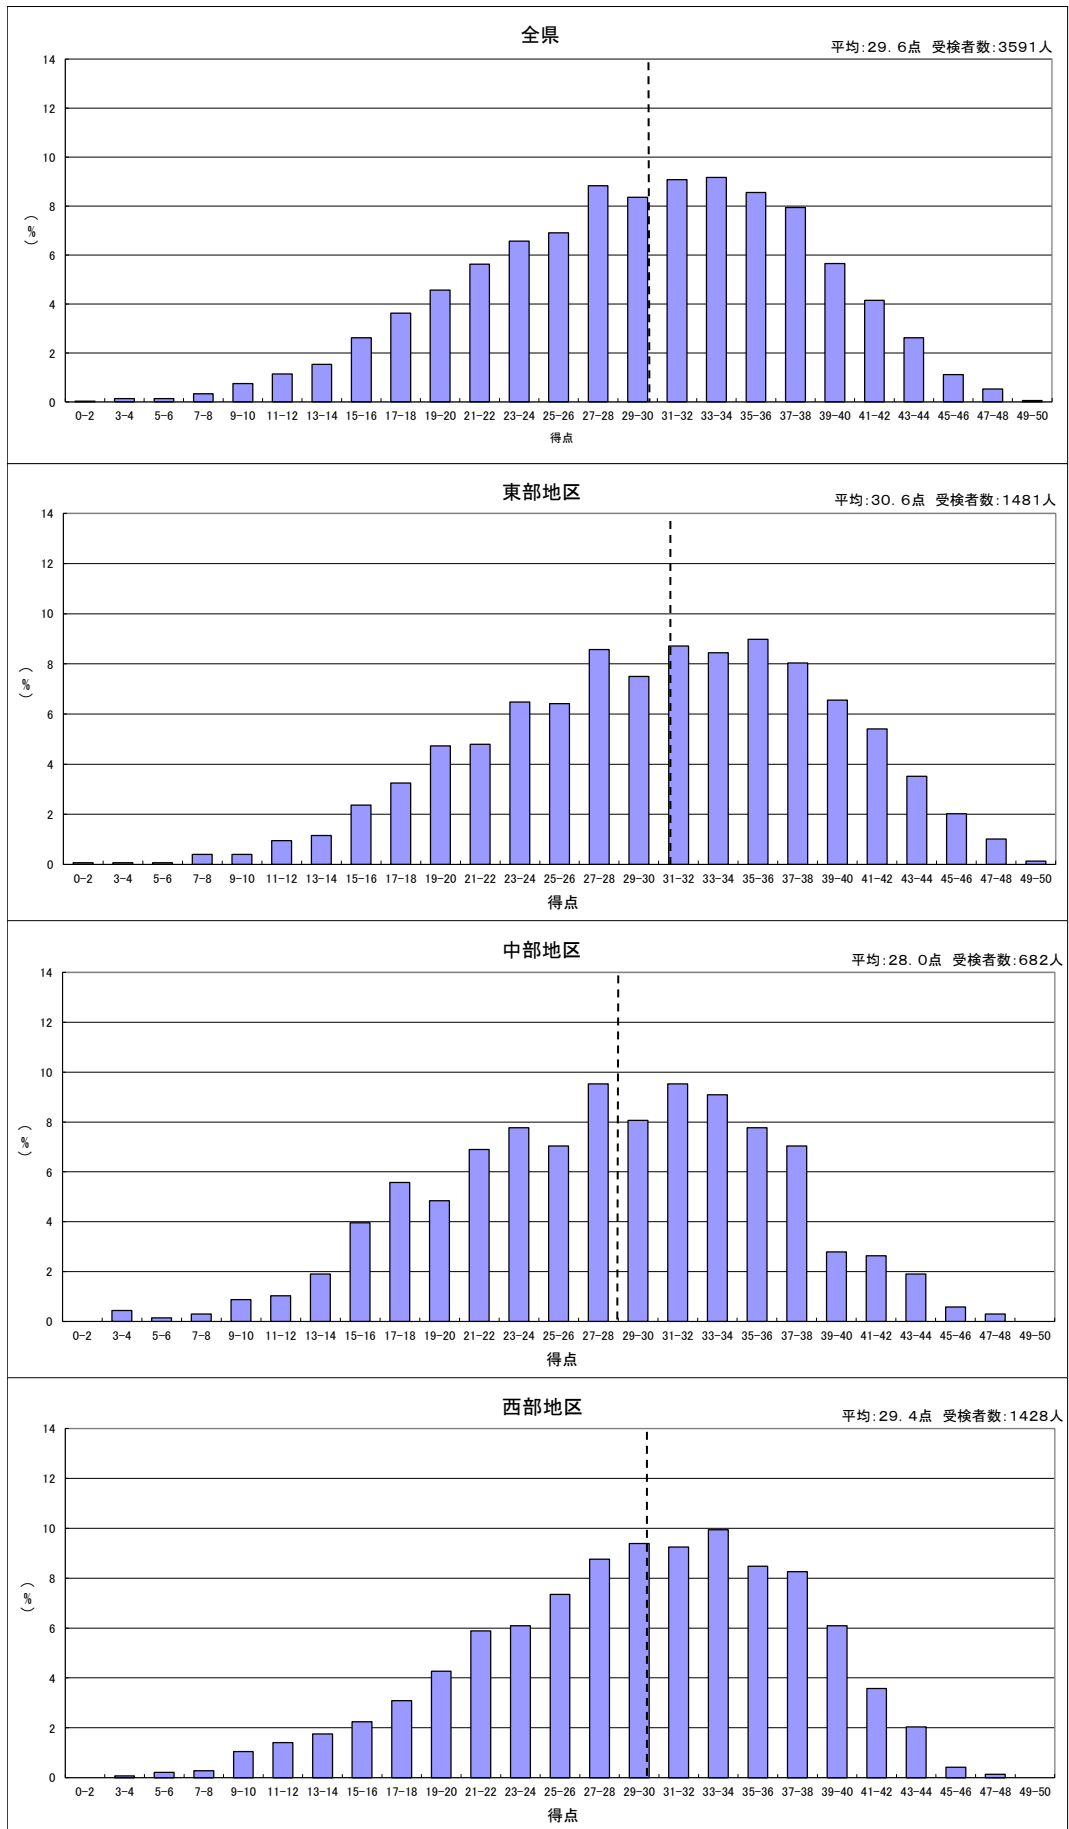

2 各教科及び総得点における得点分布(全日制課程)

【各教科における度数分布】

得点		教科	国語	社会	数学	理科	英語
0	～	2	1	0	20	9	5
3	～	4	5	1	27	17	21
5	～	6	5	6	58	55	53
7	～	8	12	21	54	72	99
9	～	10	27	35	68	83	121
11	～	12	41	53	89	132	136
13	～	14	55	53	126	114	143
15	～	16	94	76	154	134	137
17	～	18	130	113	171	163	160
19	～	20	164	113	220	209	124
21	～	22	202	137	215	206	142
23	～	24	236	168	239	189	165
25	～	26	248	157	279	233	148
27	～	28	317	211	289	243	167
29	～	30	300	204	316	241	166
31	～	32	326	223	271	260	169
33	～	34	329	209	246	254	209
35	～	36	307	250	208	239	241
37	～	38	285	233	165	201	241
39	～	40	203	237	133	181	218
41	～	42	149	239	91	156	256
43	～	44	94	266	70	98	203
45	～	46	40	278	54	61	145
47	～	48	19	205	22	32	92
49	～	50	2	103	6	9	30
受検者数			3,591	3,591	3,591	3,591	3,591

(人)

【総得点における度数分布】

総得点	人数
0	0
5	0
10	0
15	0
20	1
25	0
30	6
35	12
40	12
45	16
50	20
55	27
60	51
65	45
70	60
75	57
80	50
85	51
90	84
95	79
100	97
105	93
110	98
115	109
120	106
125	130

総得点	人数
126	115
130	127
135	121
140	111
145	138
150	121
155	140
160	146
165	149
170	133
175	137
180	130
185	146
190	140
195	136
200	112
205	97
210	65
215	48
220	36
225	27
230	10
235	2
240	0
245	0
250	0
受検者数	3,591

平成27年度 入学者選抜学力検査における得点状況【国語】