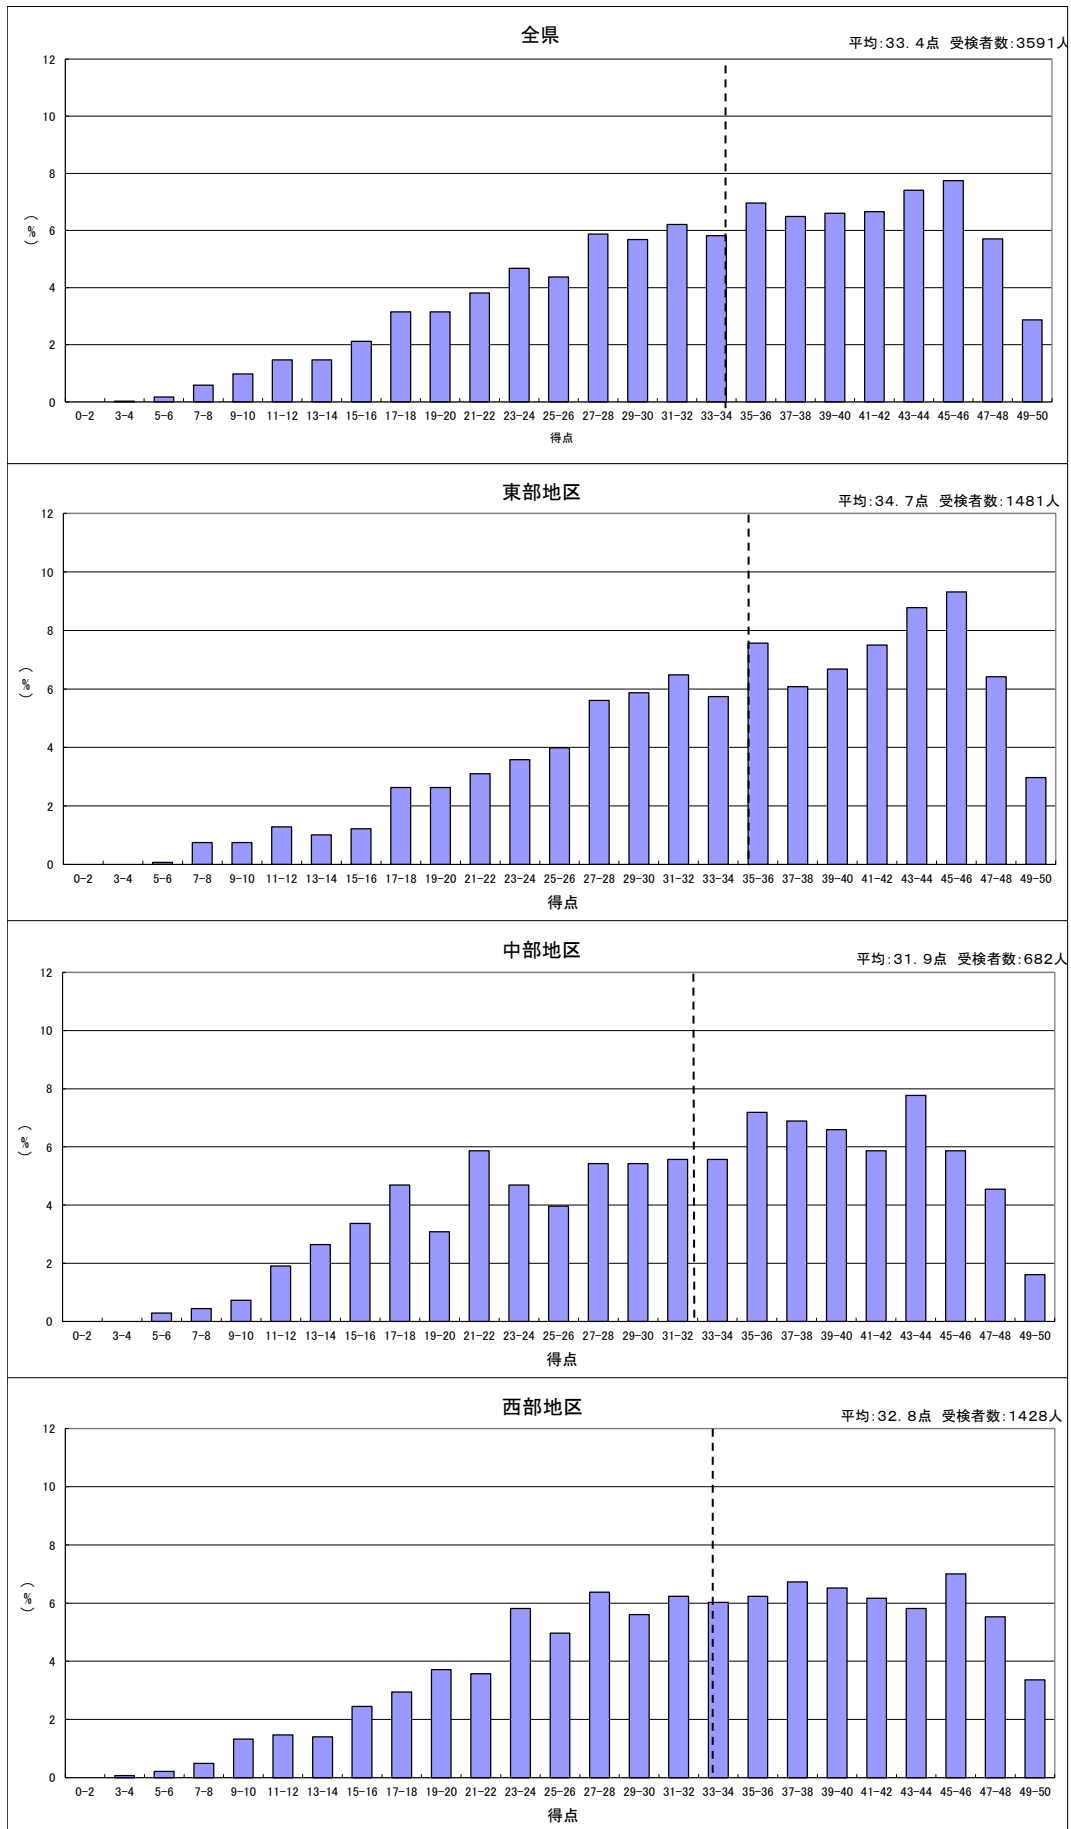

平成27年度 入学者選抜学力検査における得点状況【社会】