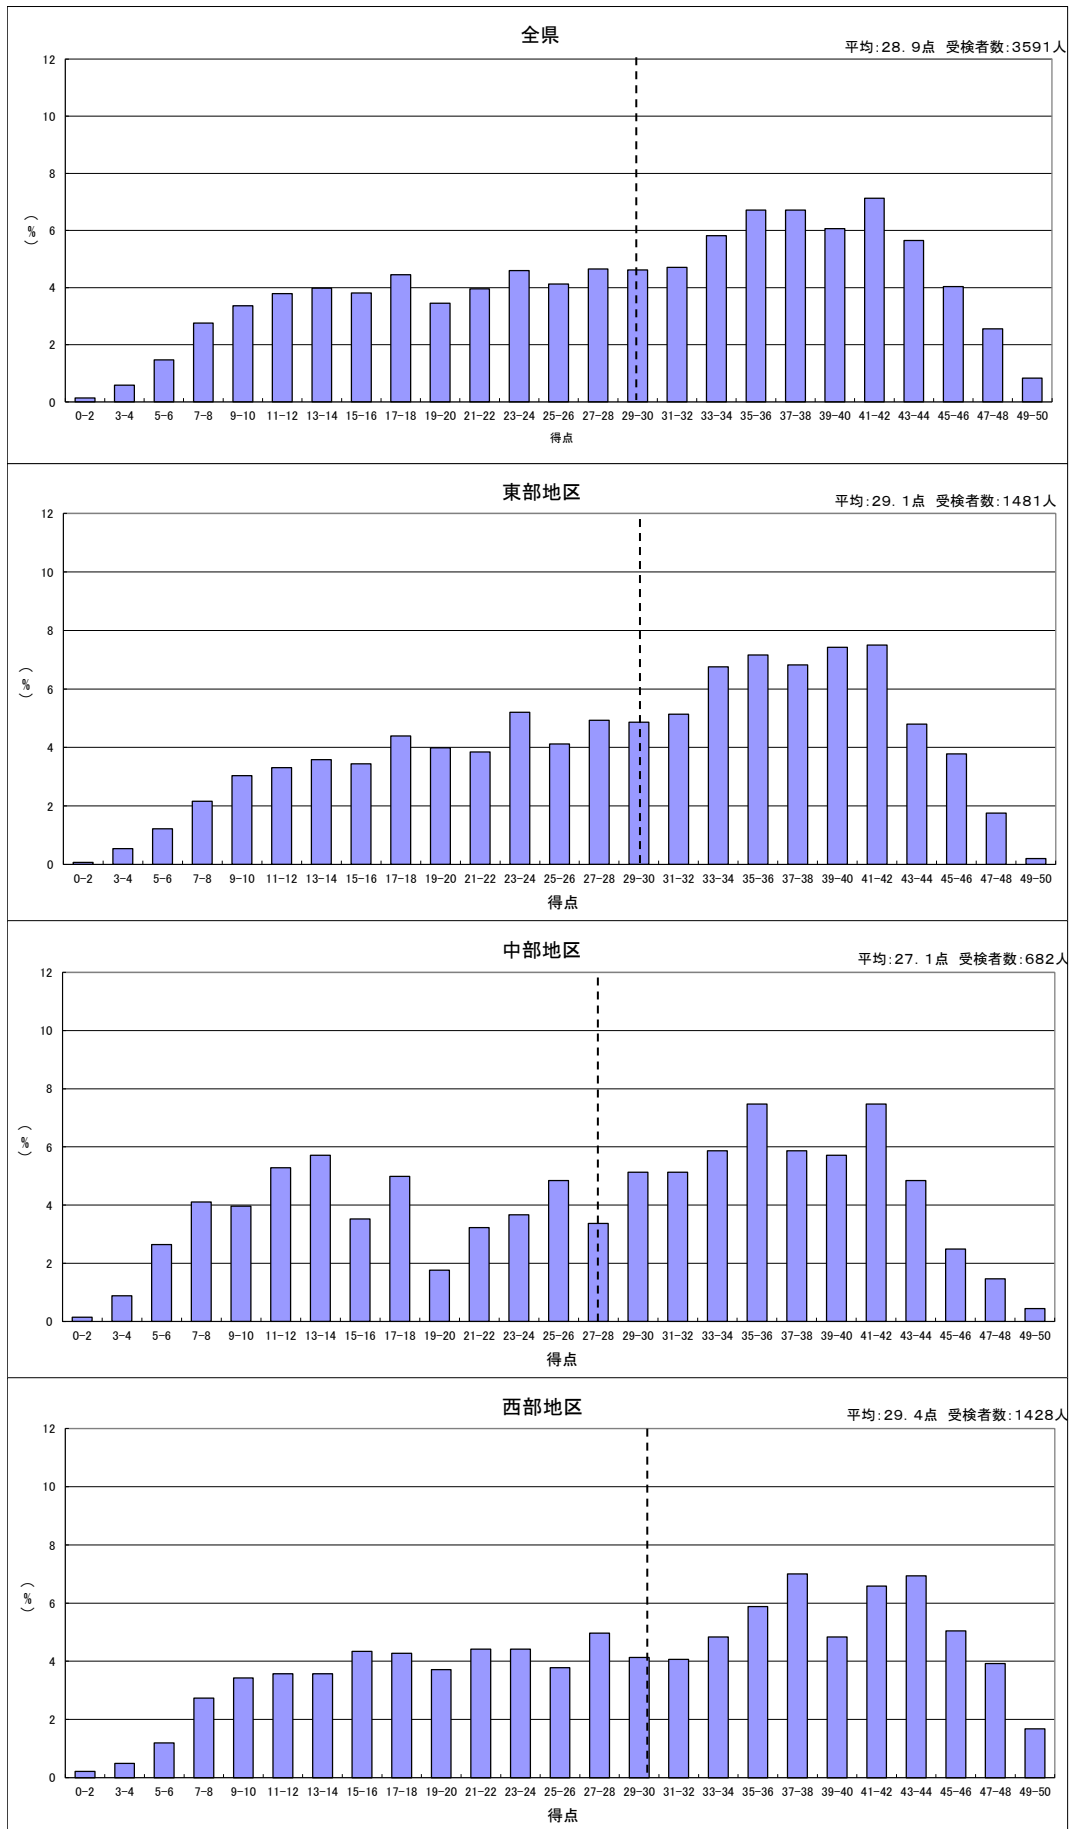

平成27年度 入学者選抜学力検査における得点状況【英語】