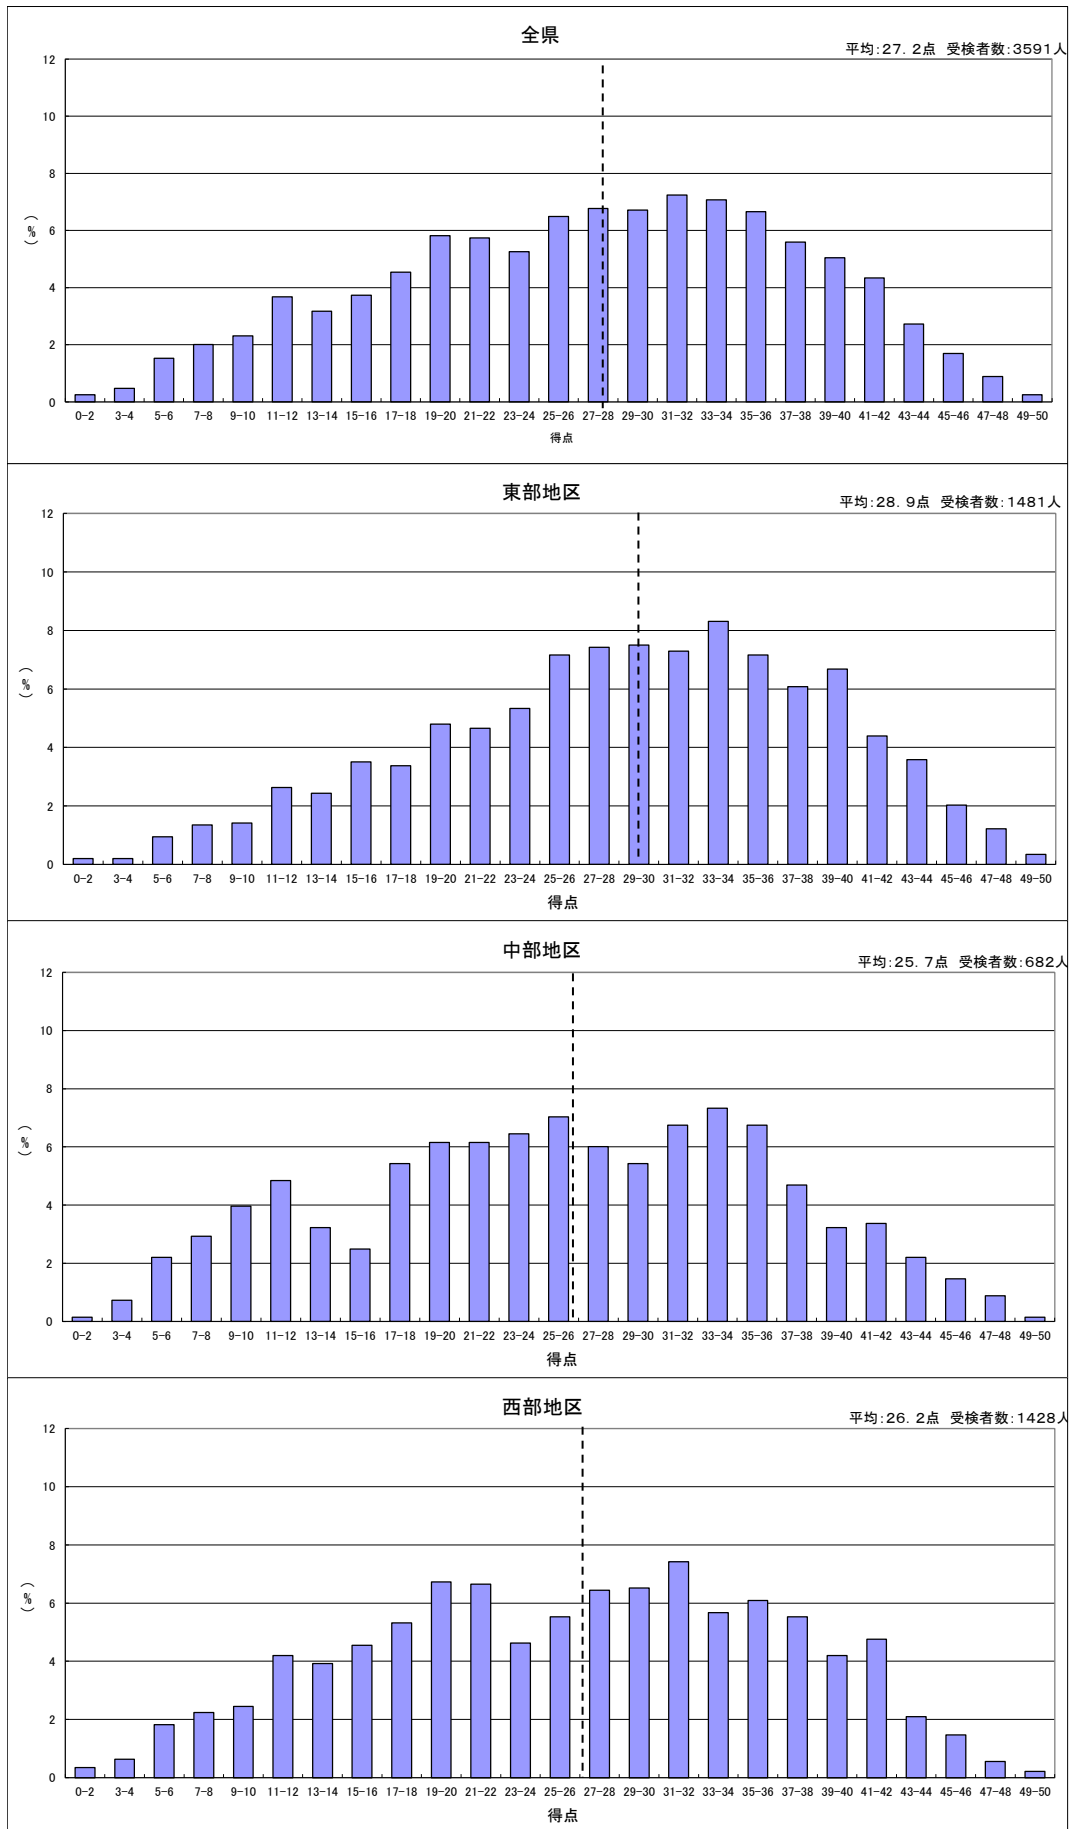

平成27年度 入学者選抜学力検査における得点状況【理科】