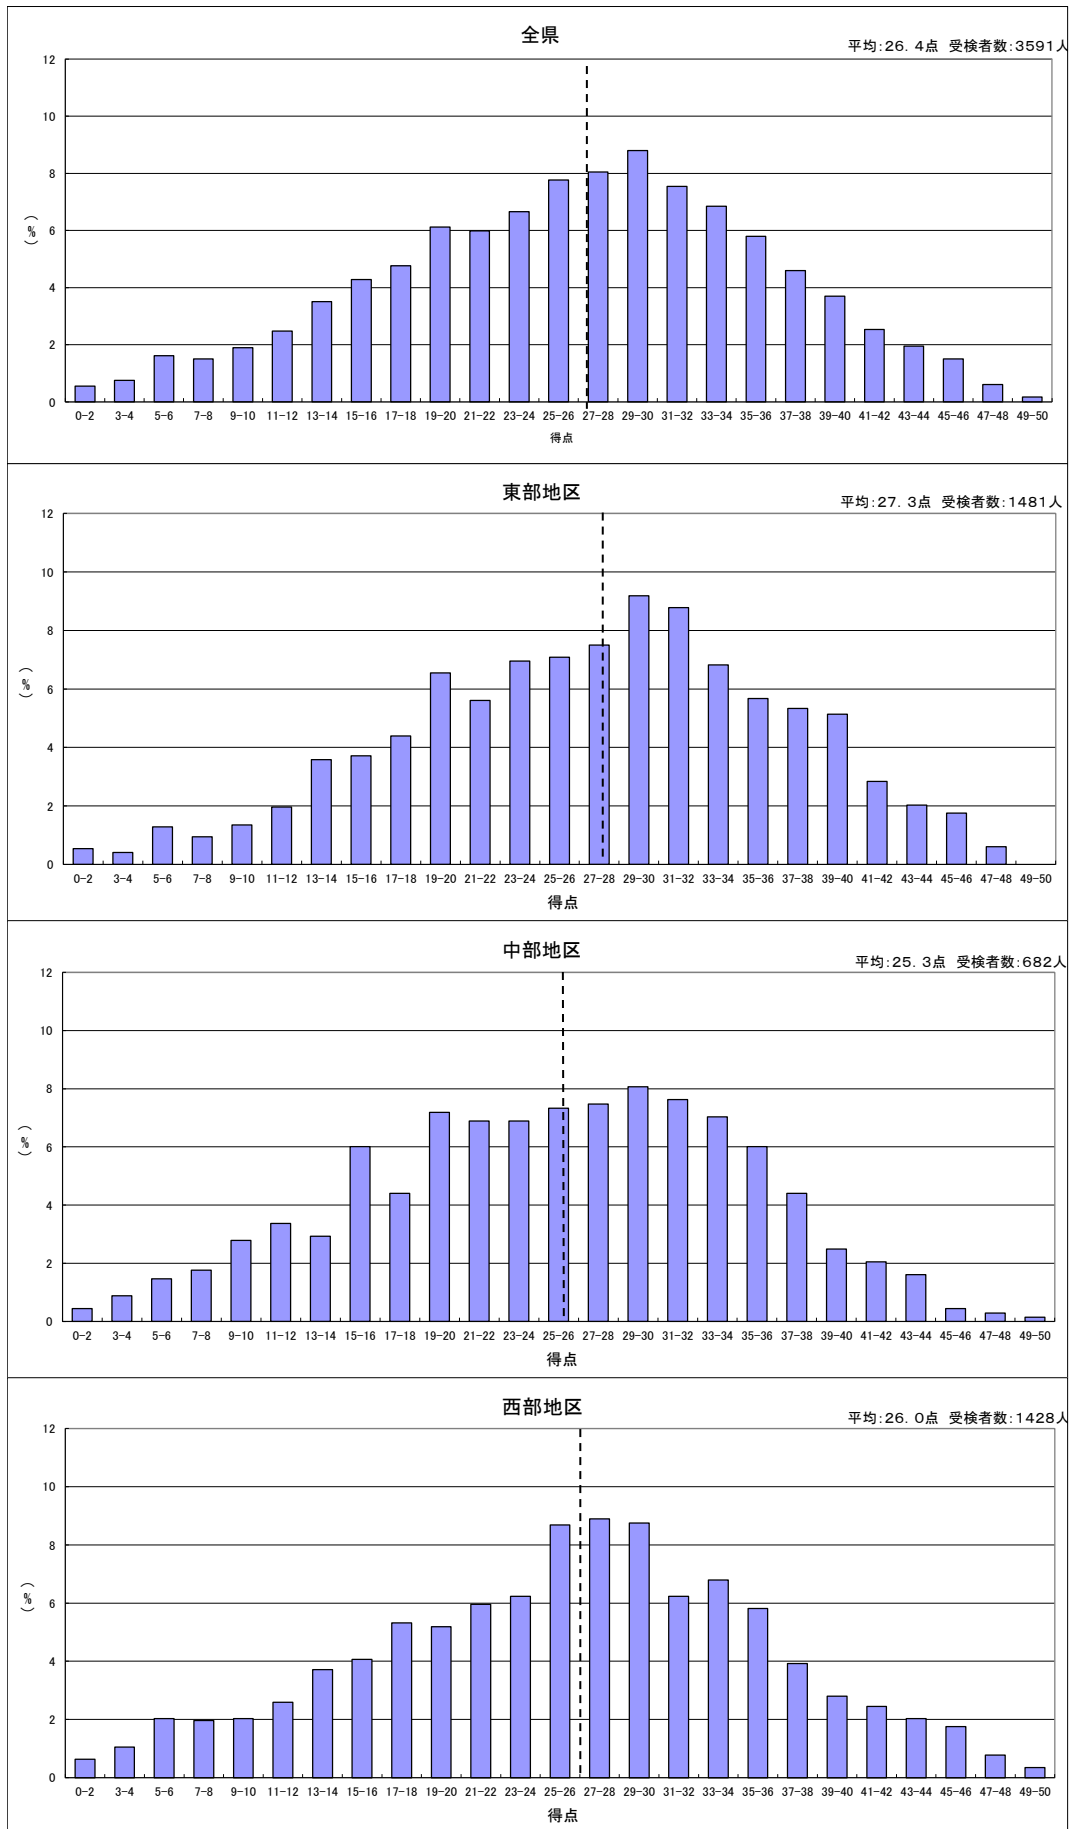

平成27年度 入学者選抜学力検査における得点状況【数学】