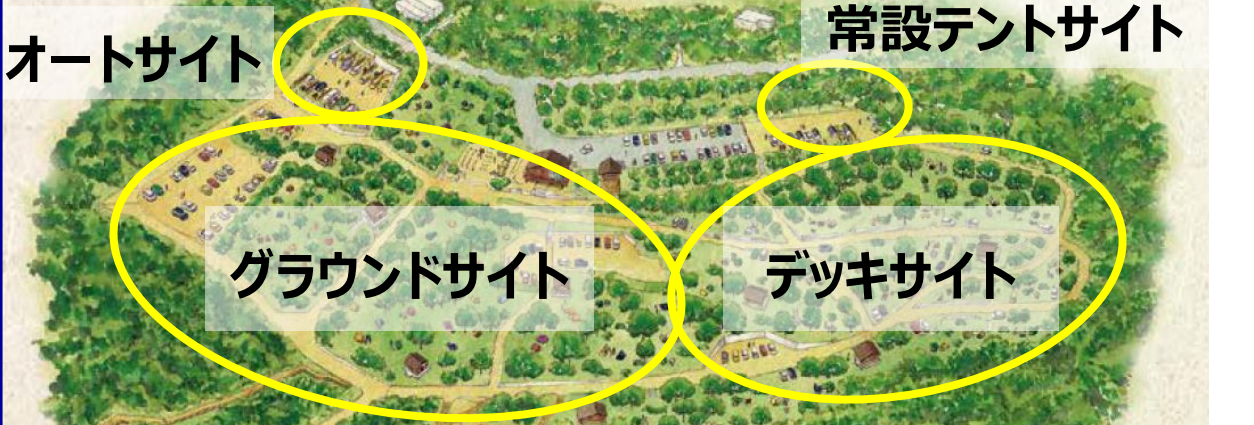

ル・ソレアル(フランス国籍)鳥取港2年連続寄港

4月15日(月)寄港 “北前船をたどる旅”

○午前: 網代漁港に小型ゴムボートにより上陸しシーカヤック等体験

※岩美高校生によるJAZZ演奏、足湯体験

○午後: 鳥取港入港。鳥取砂丘&砂の美術館観光

※歓迎: 賀露保育園児、賀露みどり保育園児のダンス披露、お見送り: 傘踊り

大山の下山野営場リニューアル 「モンベル大山キャンプサイト」オープン

環境省 大山隠岐国立公園 下山野営場が
大山の豊かな自然環境を最大限に活かしてリニューアル
環境省初の DBO方式(一体型契約)として、(株)モンベルを代表とする
共同企業体が設計・工事・運営・管理を実施。

明日4/12(金)OPEN

◎4/14(日) オープン式典◎
 ・開会、主催者あいさつ
 ・モンベル辰野代表挨拶
 ・テープカット、施設紹介

多彩なサイト全**63**区画に加え、グッズレンタル、シャワー施設等も完備

「ヤマタ鳥取砂丘ステーション」オープン

グランピング、ゲストハウス、フリーサイトキャンプの3エリア

ヤマタ鳥取砂丘ステーション 4/27(土)オープン

- グランピング「砂優」に続き、4/5(金)から、ゲストハウス「砂縁」、フリーサイトキャンプ「砂育」の予約受付開始！
- 鳥取砂丘フリーサイトキャンプ CAMP VILLAGE「砂育(さいく)」
従来の利用者も使いやすいリーズナブルなキャンプ場
サイト数：約50張程度 予約：楽天トラベルキャンプ
- 鳥取砂丘ゲストハウス GUEST HOUSE「砂縁(さえん)」
鳥取砂丘の滞在環境を上質化するため、入浴や売店機能の充実化、宿泊サービスを行う管理棟(定員人数80人)
部屋数：ドミトリールーム(3部屋)、個室(12部屋)
予約：楽天 vacation stay または、電話受付