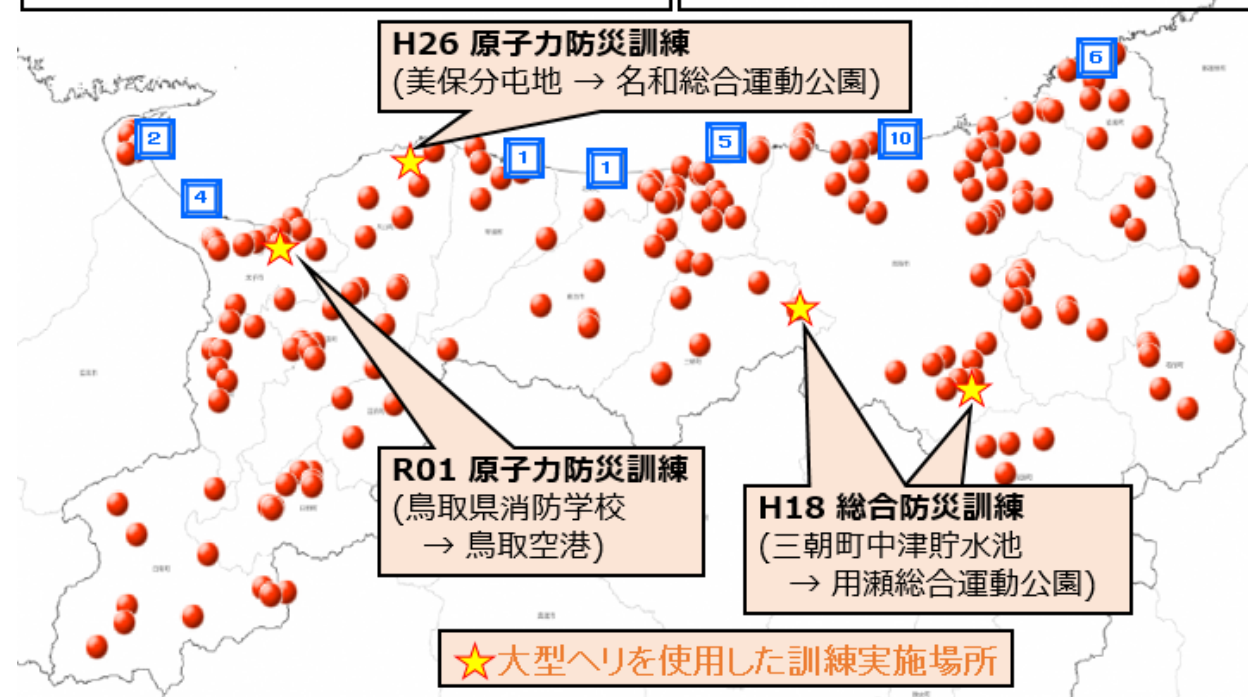

大型輸送ヘリコプター
CH-47JA(チヌーク)

県内のヘリ離発着・LCAC揚陸の適地検討

中型ヘリは選定、大型ヘリは訓練実施場所以外は未把握

展開地の調査

- 大型ヘリパッド、LCAC（ホバークラフト）揚陸適地の把握
- 自衛隊と県で共同して離着陸候補地を整理・選定
- 空白地域、不足地域解消に向けた追加調査

LCAC(ホバークラフト)

<ul style="list-style-type: none"> ● 場外着陸場使用可能場所(県把握) 鳥取県内185か所 (内訳: 東部78, 中部31, 西部76) 	<ul style="list-style-type: none"> □ LCAC揚陸適地数 鳥取県内29か所 (内訳: 東部16, 中部7, 西部6)
---	---

区分	県の把握状況	自衛隊の把握状況
大型ヘリ	4か所 (R01訓練実施場所等)	2か所
中型ヘリ	185か所 ※小型ヘリ用の場所も含む (東部78 中部31 西部76)	2か所
LCAC	1か所 (H18訓練実施場所)	29か所

展開地のネットワーク

- 強靱な輸送網を構築し、継続的な救出・救援体勢の確保
 - ・ 救援・救助部隊の投入
 - ・ 物資の輸送拠点
 - ・ 負傷者の搬送拠点
 - ・ 避難の拠点