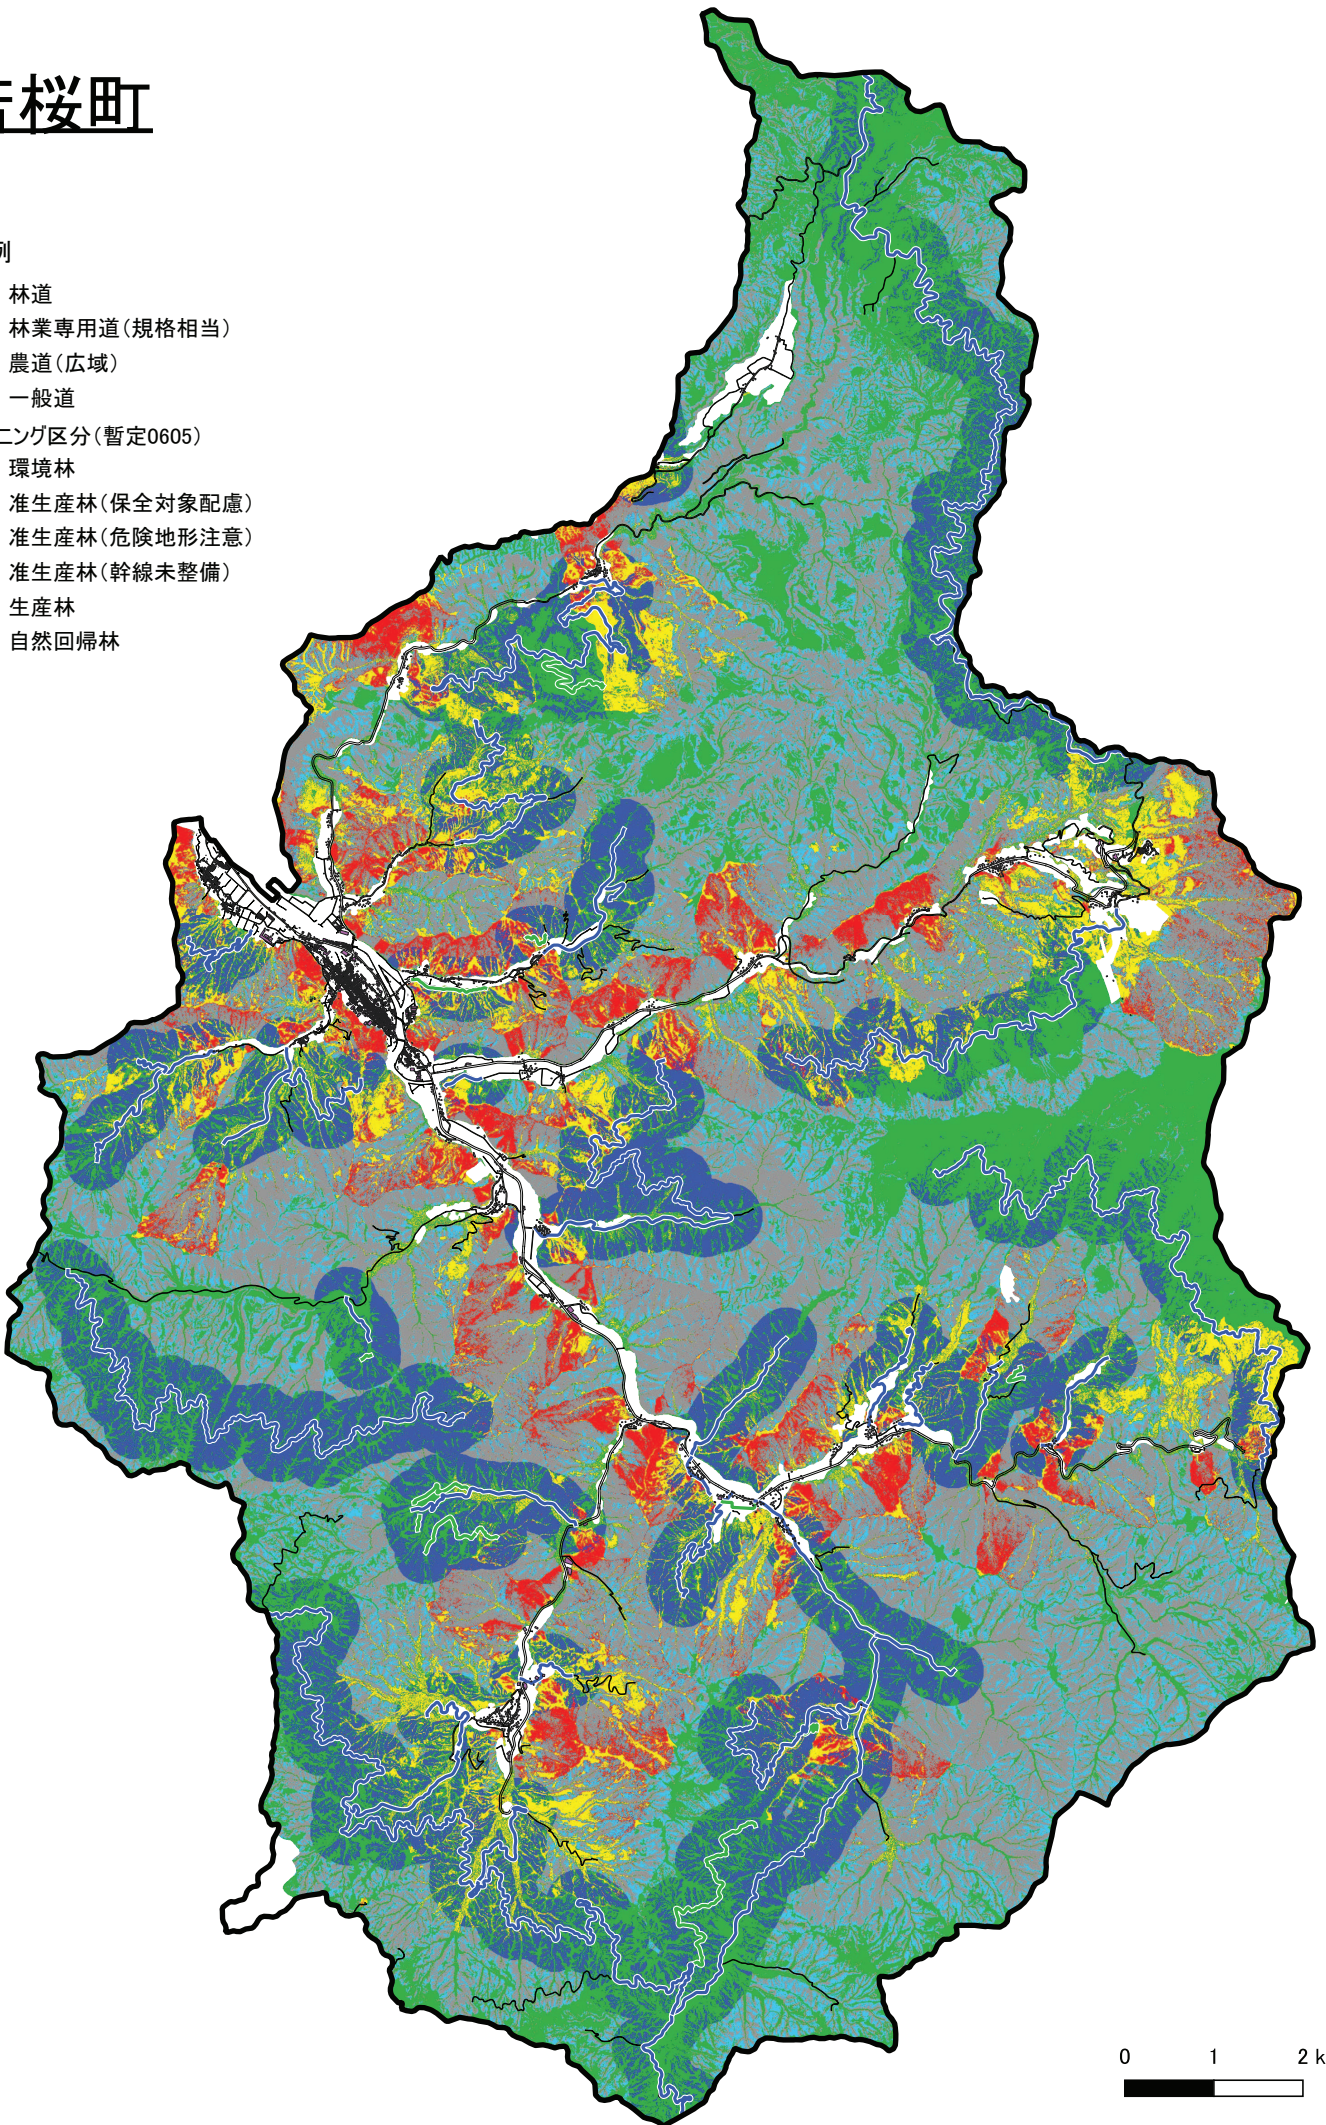

# 若桜町

## 凡例

- 林道
  - 林業専用道(規格相当)
  - 農道(広域)
  - 一般道
- ゾーニング区分(暫定0605)
- 環境林
  - 准生産林(保全対象配慮)
  - 准生産林(危険地形注意)
  - 准生産林(幹線未整備)
  - 生産林
  - 自然回帰林

0 1 2 km