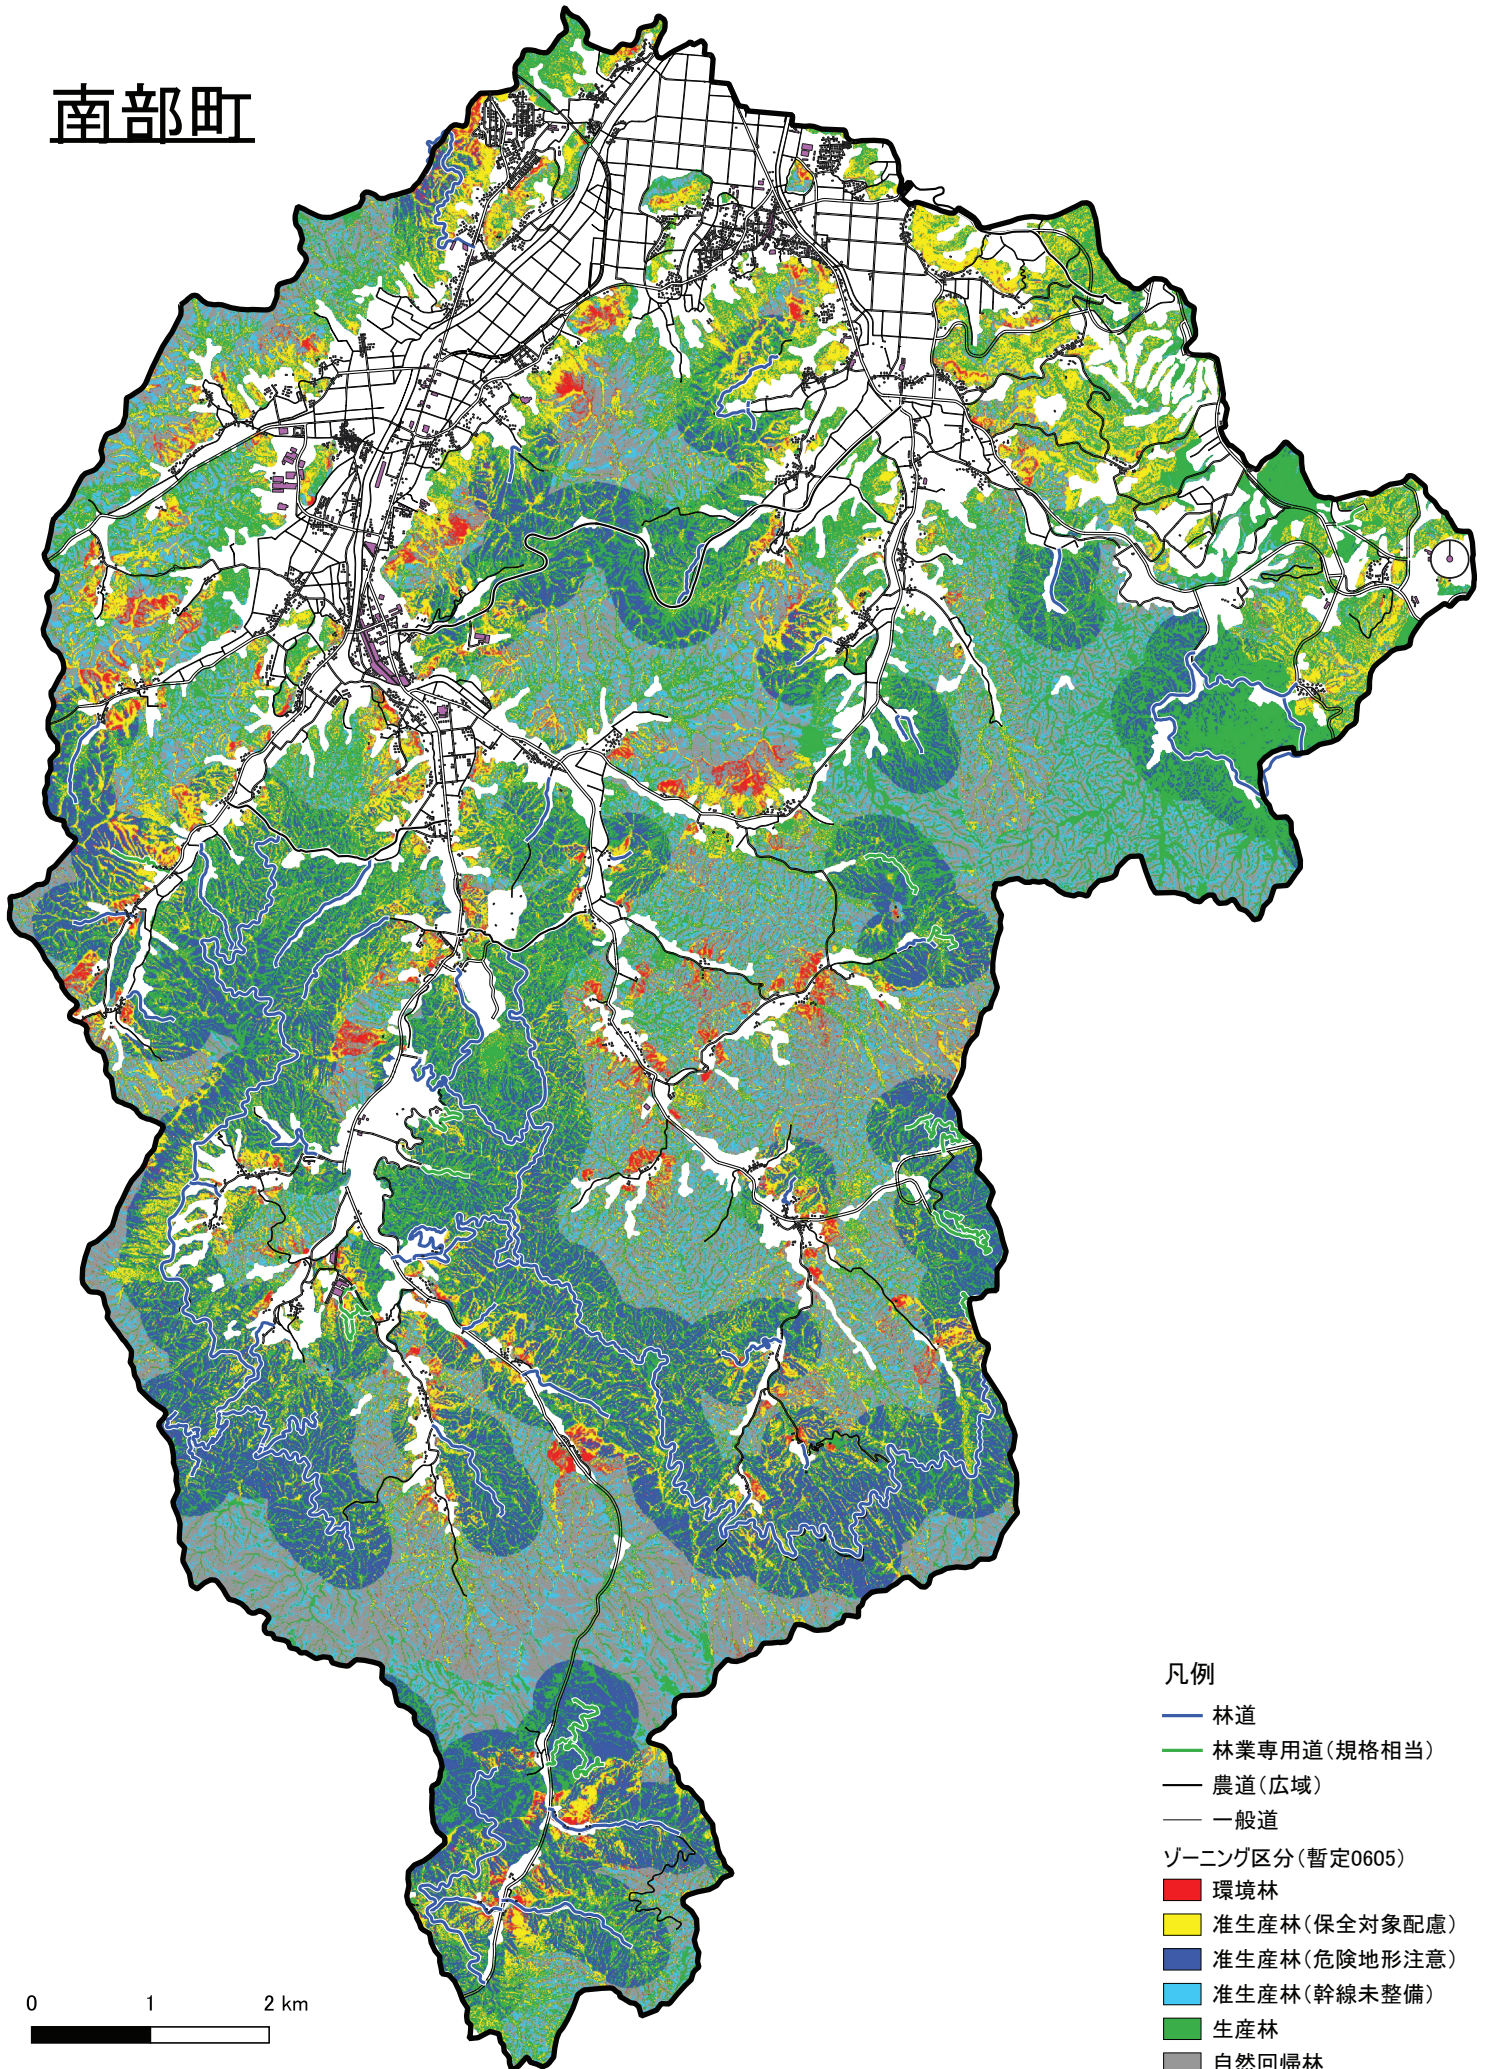

南部町

凡例

- 林道
- 林業専用道(規格相当)
- 農道(広域)
- 一般道
- ゾーニング区分(暫定0605)
- 環境林
- 准生産林(保全対象配慮)
- 准生産林(危険地形注意)
- 准生産林(幹線未整備)
- 生産林
- 自然回帰林

0 1 2 km