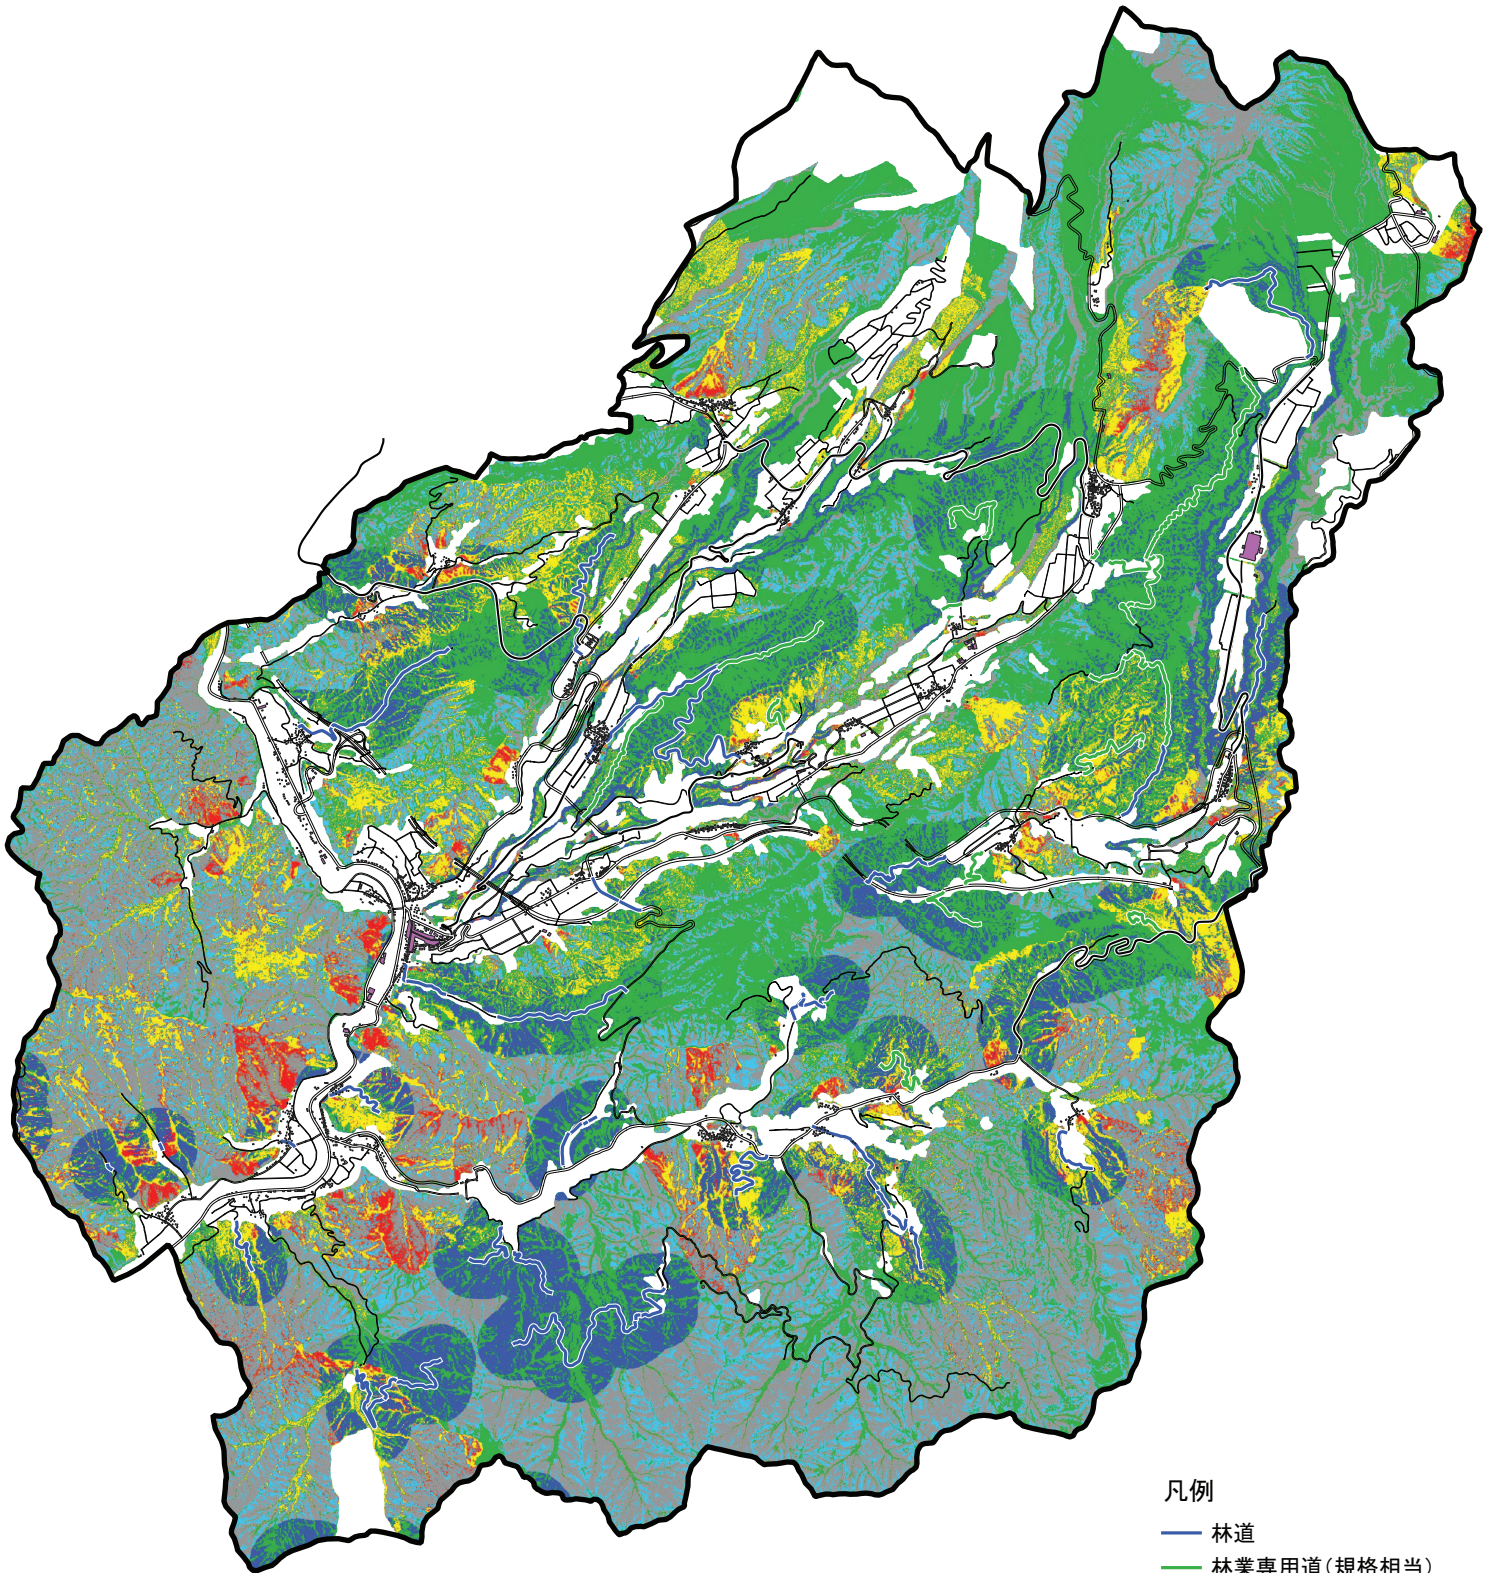

# 江府町

## 凡例

- 林道
- 林業専用道(規格相当)
- 農道(広域)
- 一般道
- ゾーニング区分(暫定0605)
  - 環境林
  - 准生産林(保全対象配慮)
  - 准生産林(危険地形注意)
  - 准生産林(幹線未整備)
  - 生産林
  - 自然回帰林

0 1 2 km