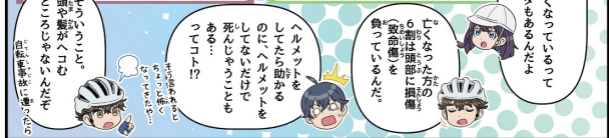

# まんが王国 とつとりげだより 11

新たなかく  
**頭隠して安全運転!**  
じてんしゃ  
**自転車ヘルメット着用**

頭は人間にとって非常に大切な部位です。通勤や通学時など自転車に乗る時はヘルメットを被って頭を守りましょう!

**発行** 鳥取県庁まんが王国官房  
〒680-8570  
鳥取県鳥取市東町1-2-20  
TEL 0857-26-7238  
FAX 0857-26-8307

作:みよこ 令和5年11月発行

※令和5年4月に道路交通法が改正され、すべての自転車利用者のヘルメット着用が努力義務になりました。鳥取県では平成28年10月「鳥取県交通安全条例」で自転車利用者のヘルメット着用が努力義務化されています。

※ゆるくサイクリングすること

※警視庁では、SGマークなどの安全性を示すマークのついたものを使うことを推奨されています。

基本的なルールを守りながら安全に自転車に乗ろうな

※気になるひとは原付を譲ろう!