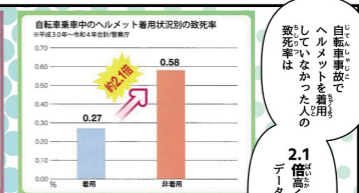

# まんが王国 とつとりげだより 11

新たなかく  
**頭隠して安全運転!**  
じてんしゃ  
**自転車ヘルメット着用**

頭は人間にとって非常に大切な部位です。通勤や通学時など自転車に乗る時はヘルメットを被って頭を守りましょう!

**発行** 鳥取県庁まんが王国官房  
〒680-8570  
鳥取県鳥取市東町1-2-20  
TEL 0857-26-7238  
FAX 0857-26-8307

作:みよこ 令和5年11月発行

※令和5年4月に道路交通法が改正され、すべての自転車利用者のヘルメット着用が努力義務になりました。鳥取県では平成28年10月「鳥取県交通安全条例」で自転車利用者のヘルメット着用が努力義務化されています。

※ゆるくサイクリングすること

※警視庁では、SGマークなどの安全性を示すマークのついたものを使うことを推奨されています。

基本的なルールを守りながら安全に自転車に乗ろうな

※気になるひとは原付を譲ろう!