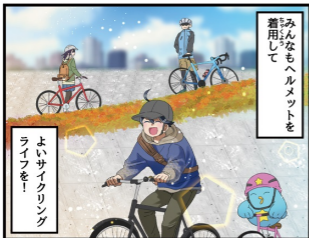

# まんが王国 とつとりげだより 11

新たなかく  
**頭隠して安全運転!**  
じてんしゃ  
**自転車ヘルメット着用**

頭は人間にとって非常に大切な部位です。通勤や通学時など自転車に乗る時はヘルメットを被って頭を守りましょう!

**発行** 鳥取県庁まんが王国官房  
〒680-8570  
鳥取県鳥取市東町1-2-20  
TEL 0857-26-7238  
FAX 0857-26-8307

作:みよこ 令和5年11月発行

※令和5年4月に道路交通法が改正され、すべての自転車利用者のヘルメット着用が努力義務になりました。鳥取県では平成28年10月「鳥取県交通安全条例」で自転車利用者のヘルメット着用が努力義務化されています。

※ゆるくサイクリングすること

※警視庁では、SGマークなどの安全性を示すマークのついたものを使うことを推奨されています。

基本的なルールを守りながら安全に自転車に乗ろうな

※気になるひとは原付を譲ろう!