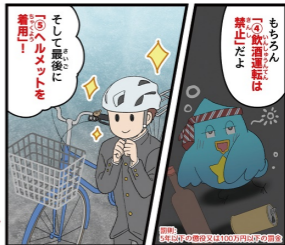

# まんが王国 とつとりげだより 11

新たなかく  
**頭隠して安全運転!**  
じてんしゃ  
**自転車ヘルメット着用**

頭は人間にとって非常に大切な部位です。通勤や通学時など自転車に乗る時はヘルメットを被って頭を守りましょう!

**発行** 鳥取県庁まんが王国官房  
〒680-8570  
鳥取県鳥取市東町1-2-20  
TEL 0857-26-7238  
FAX 0857-26-8307

作:みよこ 令和5年11月発行

※令和5年4月に道路交通法が改正され、すべての自転車利用者のヘルメット着用が努力義務になりました。鳥取県では平成28年10月「鳥取県交通安全条例」で自転車利用者のヘルメット着用が努力義務化されています。

※ゆるくサイクリングすること

※警視庁では、SGマークなどの安全性を示すマークのついたものを使うことを推奨されています。

基本的なルールを守りながら安全に自転車に乗ろうな

※気になるひとは原付を譲ろう!

第11号おわり これ以外の交通ルールもしっかり守ってね!

交通ルールについて詳しくはコチラから→

交通ルールとっとり自転車 検索

←海運兄妹について詳しくはコチラから

海運兄妹 X(Twitter) 検索