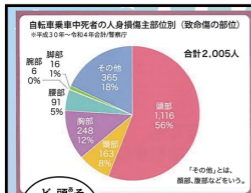

# まんが王国 とつとりげだより 11

新たなかく  
**頭隠して安全運転!**  
じてんしゃ  
**自転車ヘルメット着用**

頭は人間にとって非常に大切な部位です。通勤や通学時など自転車に乗る時はヘルメットを被って頭を守りましょう!

**発行** 鳥取県庁まんが王国官房  
〒680-8570  
鳥取県鳥取市東町1-2-20  
TEL 0857-26-7238  
FAX 0857-26-8307

作:みよこ 令和5年11月発行

※令和5年4月に道路交通法が改正され、すべての自転車利用者のヘルメット着用が努力義務になりました。鳥取県では平成28年10月「鳥取県交通安全条例」で自転車利用者のヘルメット着用が努力義務化されています。

※ゆるくサイクリングすること

※警視庁では、SGマークなどの安全性を示すマークのついたものを使うことを推奨されています。

基本的なルールを守りながら安全に自転車に乗ろうな

※気になるひとは原付を譲ろう!