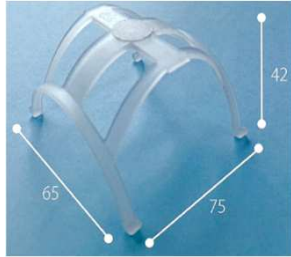

鳥取県トライアル発注製品一覧

※企業名や住所、連絡先等は発注当時の情報のため、現状と異なる場合があります。

103 マスクサポート(ミニ)

○マスクに取付け使用し、マスク着用時の蒸れや圧迫感を軽減するエラストマー製(医療用プラスチック)の補助具。

活用1:産業未来創造課
活用2:くらしの安心推進課

◆株式会社ケイケイ
◇八頭郡八頭町郡家199-1
◇電話 0858-72-1122