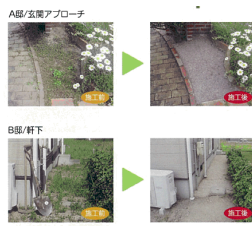

鳥取県トライアル発注製品一覧

※企業名や住所、連絡先等は発注当時の情報のため、現状と異なる場合があります。

79 草難です

○水を加えて攪拌し、施工場所に打設するだけで地面を被覆できる防草材。
○施工後、5～7年は防草効果が持続し、その後は接触面より腐熟し土となり、草木の堆肥となり自然に帰る。

活用：米子市県有地

◆株式会社 赤松産業
◇日野郡日野町貝原13番地1
◇電話 0859-72-6007
◇FAX 0859-72-6008