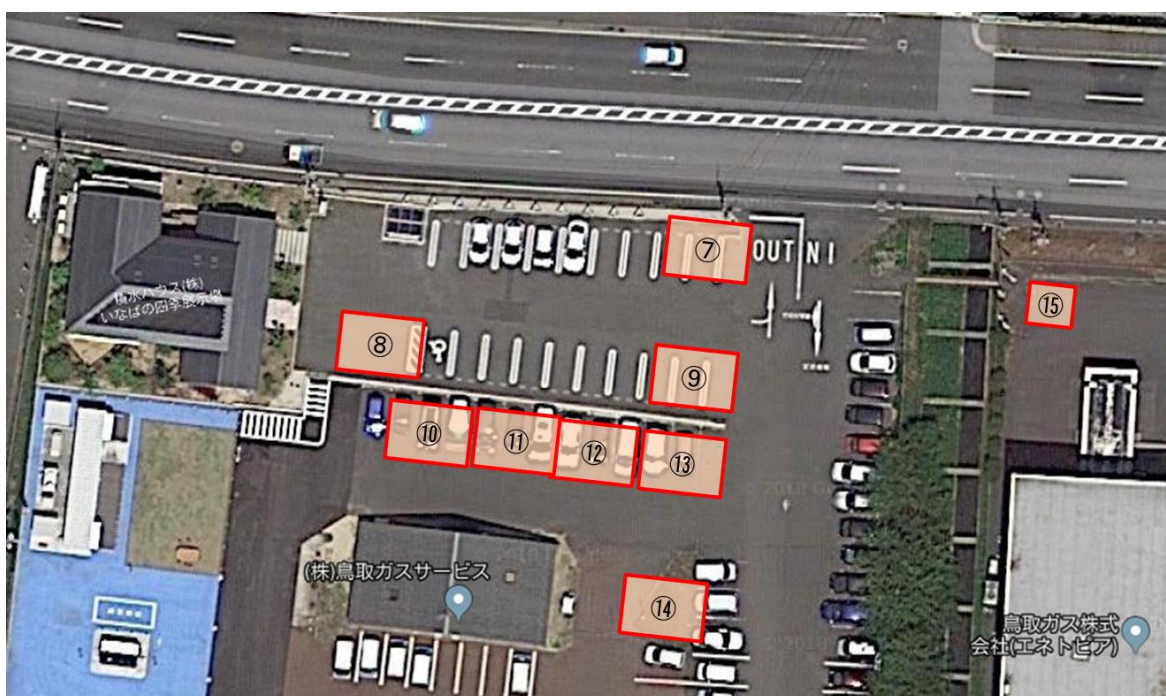

会場全体イメージ

①～②：10m×10mテント（舗装なし）、③～⑥：2間×3間テント

イベント広場イメージ

⑦～⑭：2間×3間テント、⑮：簡単テント