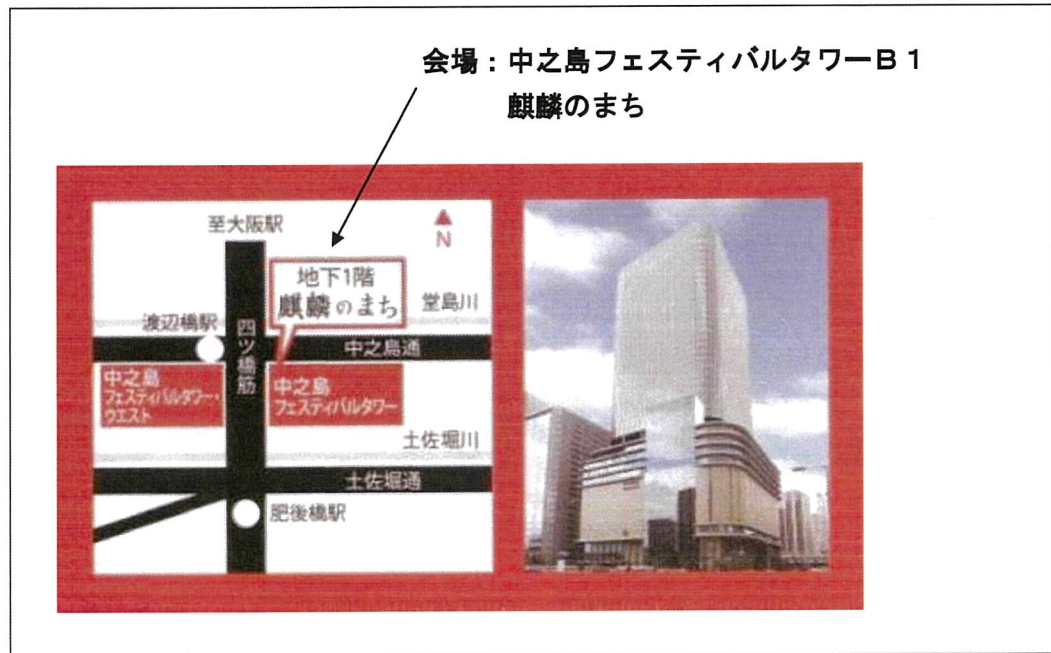

1. 麒麟獅子の剪画（切り絵）因州和紙展の開催場所

■麒麟のまち MAP

2. 委託業者

この人材養成事業は、鳥取市が次の会社に委託して実施します。
合同会社コミュニティデザイン工房 代表社員：藤原 輝
所在地：〒680-0862 鳥取市雲山298番地36
携帯番号：090-2004-9229（藤原）
ファクシミリ：0857-27-6926
電子メール：n2v2kz@bma.biglobe.ne.jp

3. 主催 鳥取市