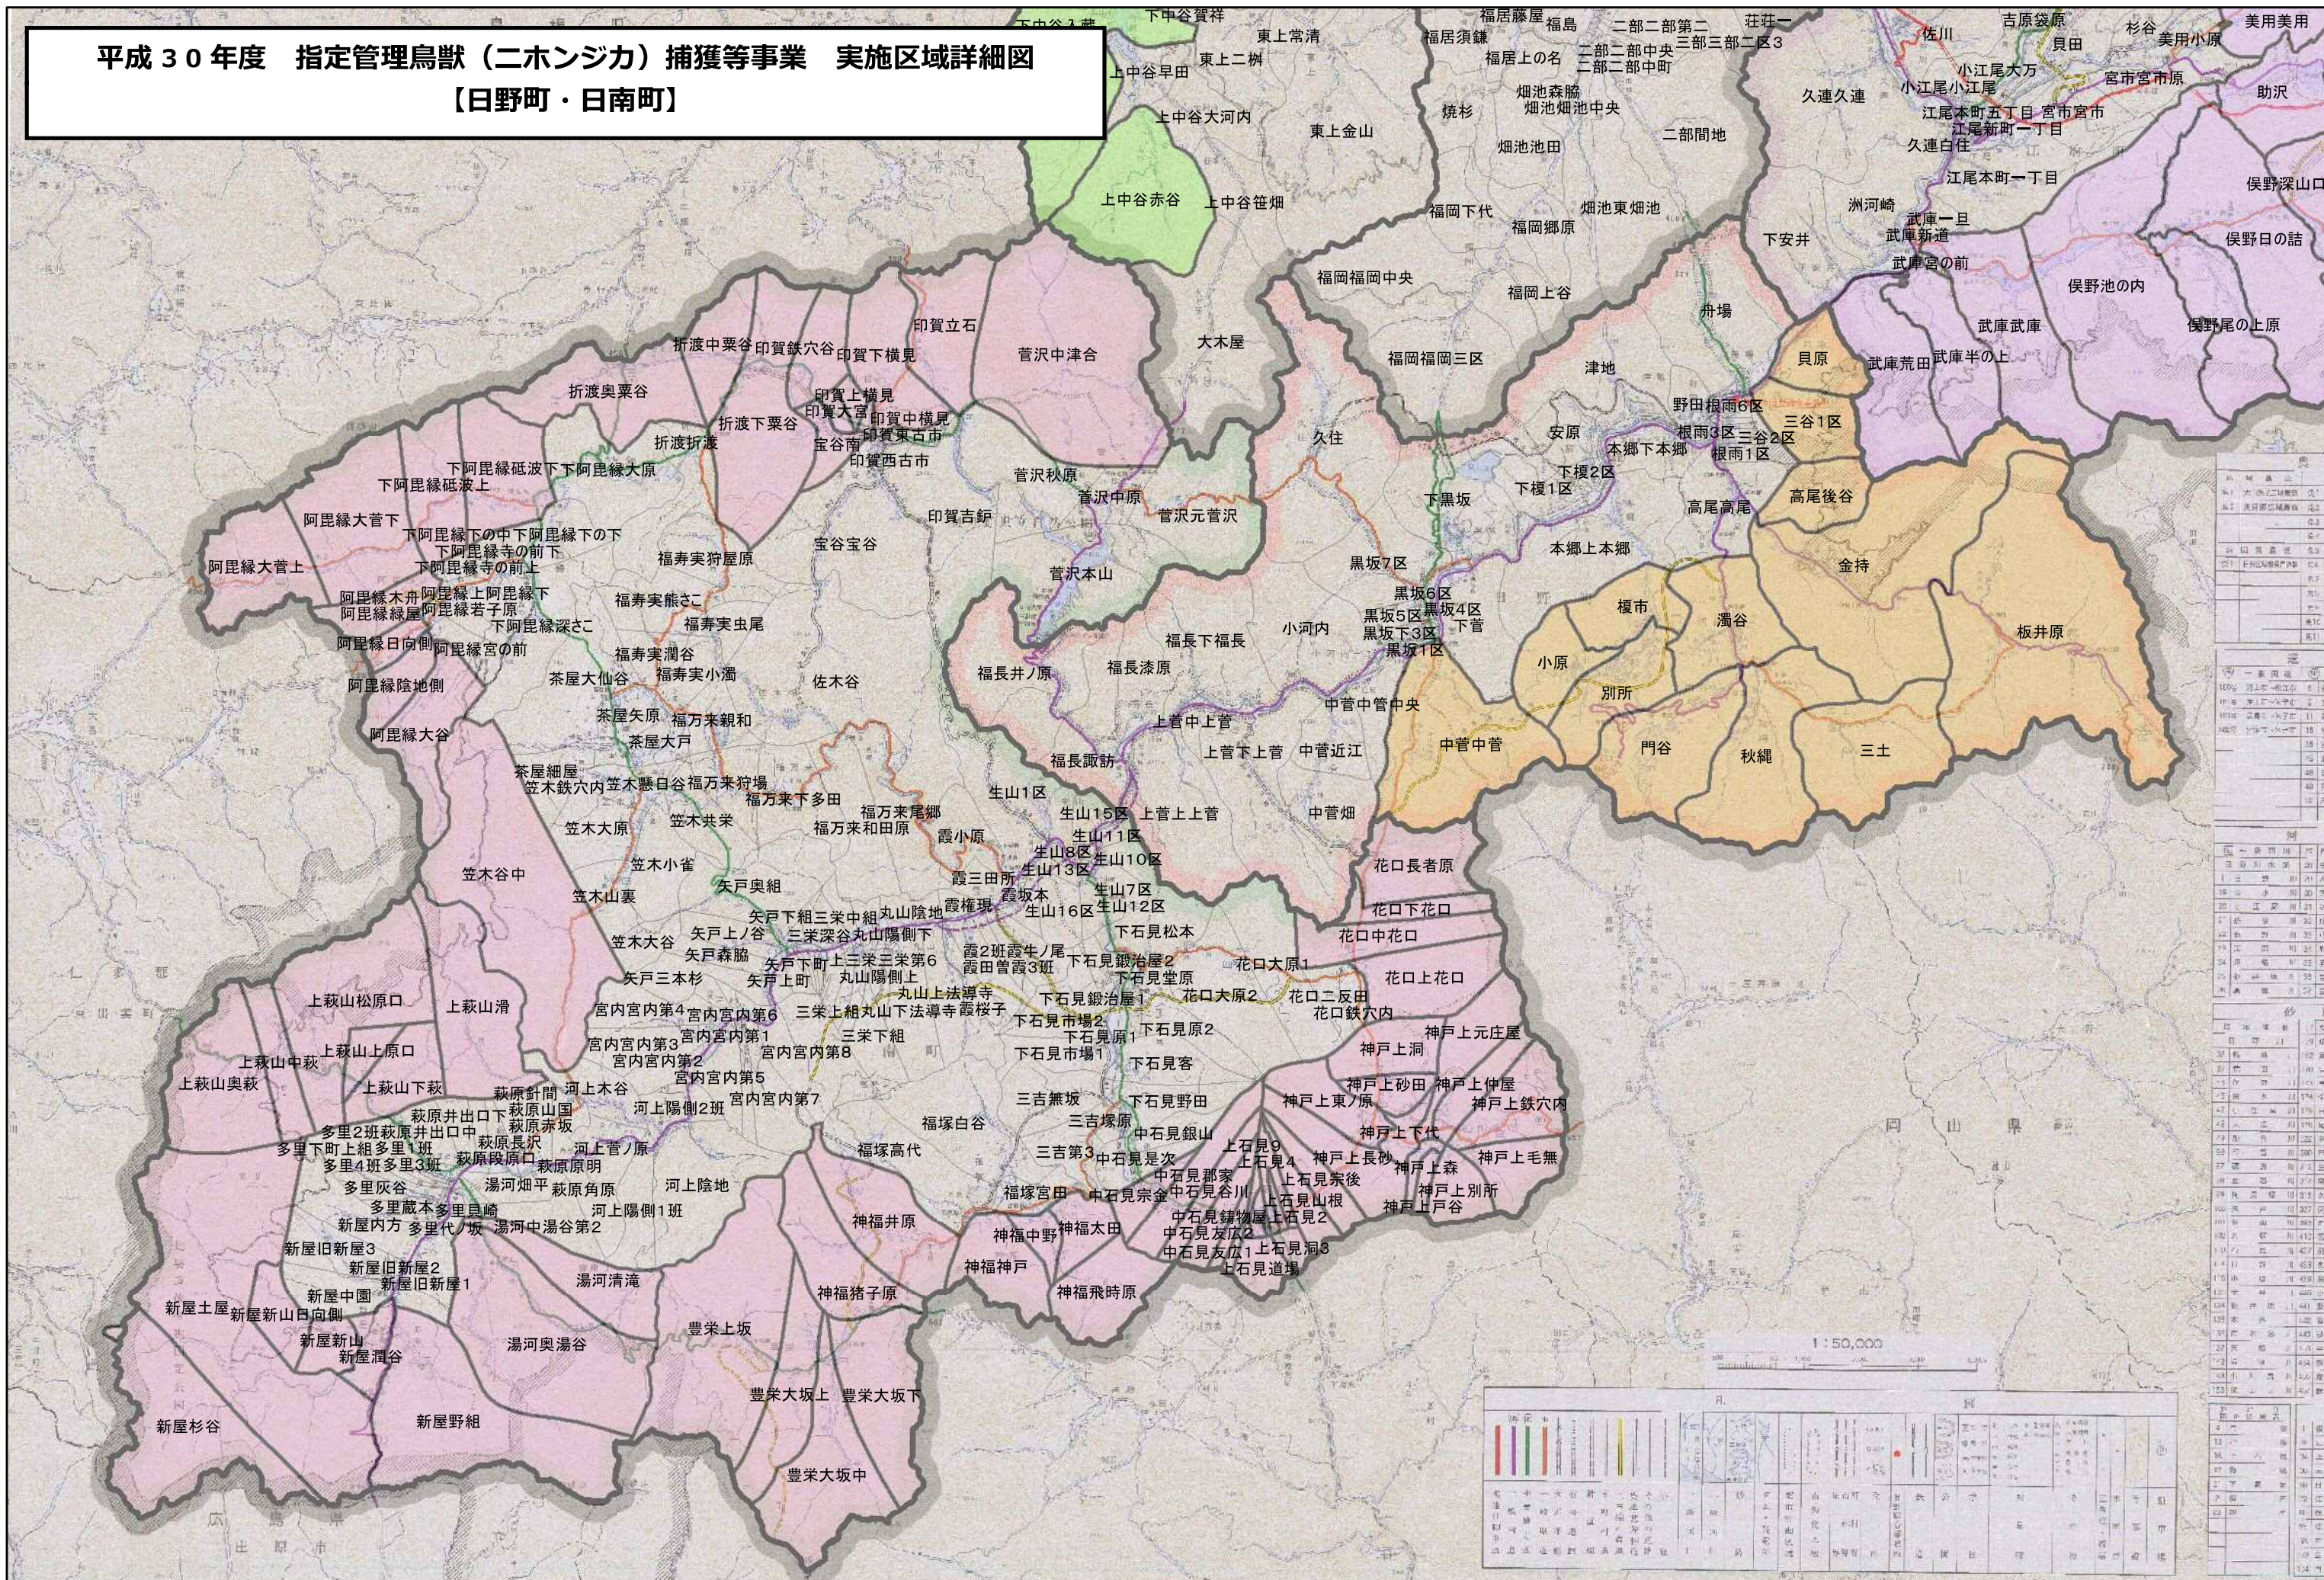

平成30年度 指定管理鳥獣（ニホンジカ）捕獲等事業 実施区域詳細図  
 【倉吉市・三朝町】

**平成30年度 指定管理鳥獣（ニホンジカ）捕獲等事業 実施区域詳細図**  
**【琴浦町・大山町・伯耆町・江府町・南部町・米子市】**

高橋香取  
 (大山環状道路以北は除く)

山川木地  
 (国立公園 特別保護地区は除く)

野井倉・御机・笠良原  
 (国立公園 特別保護地区は除く)

区域別実施区域表	
高橋香取	高橋香取下、高橋香取上
山川木地	山川山川木地、大父大父木地、三本杉上三本杉、三本杉下三本杉
野井倉・御机・笠良原	野井倉、御机御机、御机笠良原

平成30年度 指定管理鳥獣(ニホンジカ)捕獲等事業 実施区域詳細図

【日野町・日南町】

1:100,000