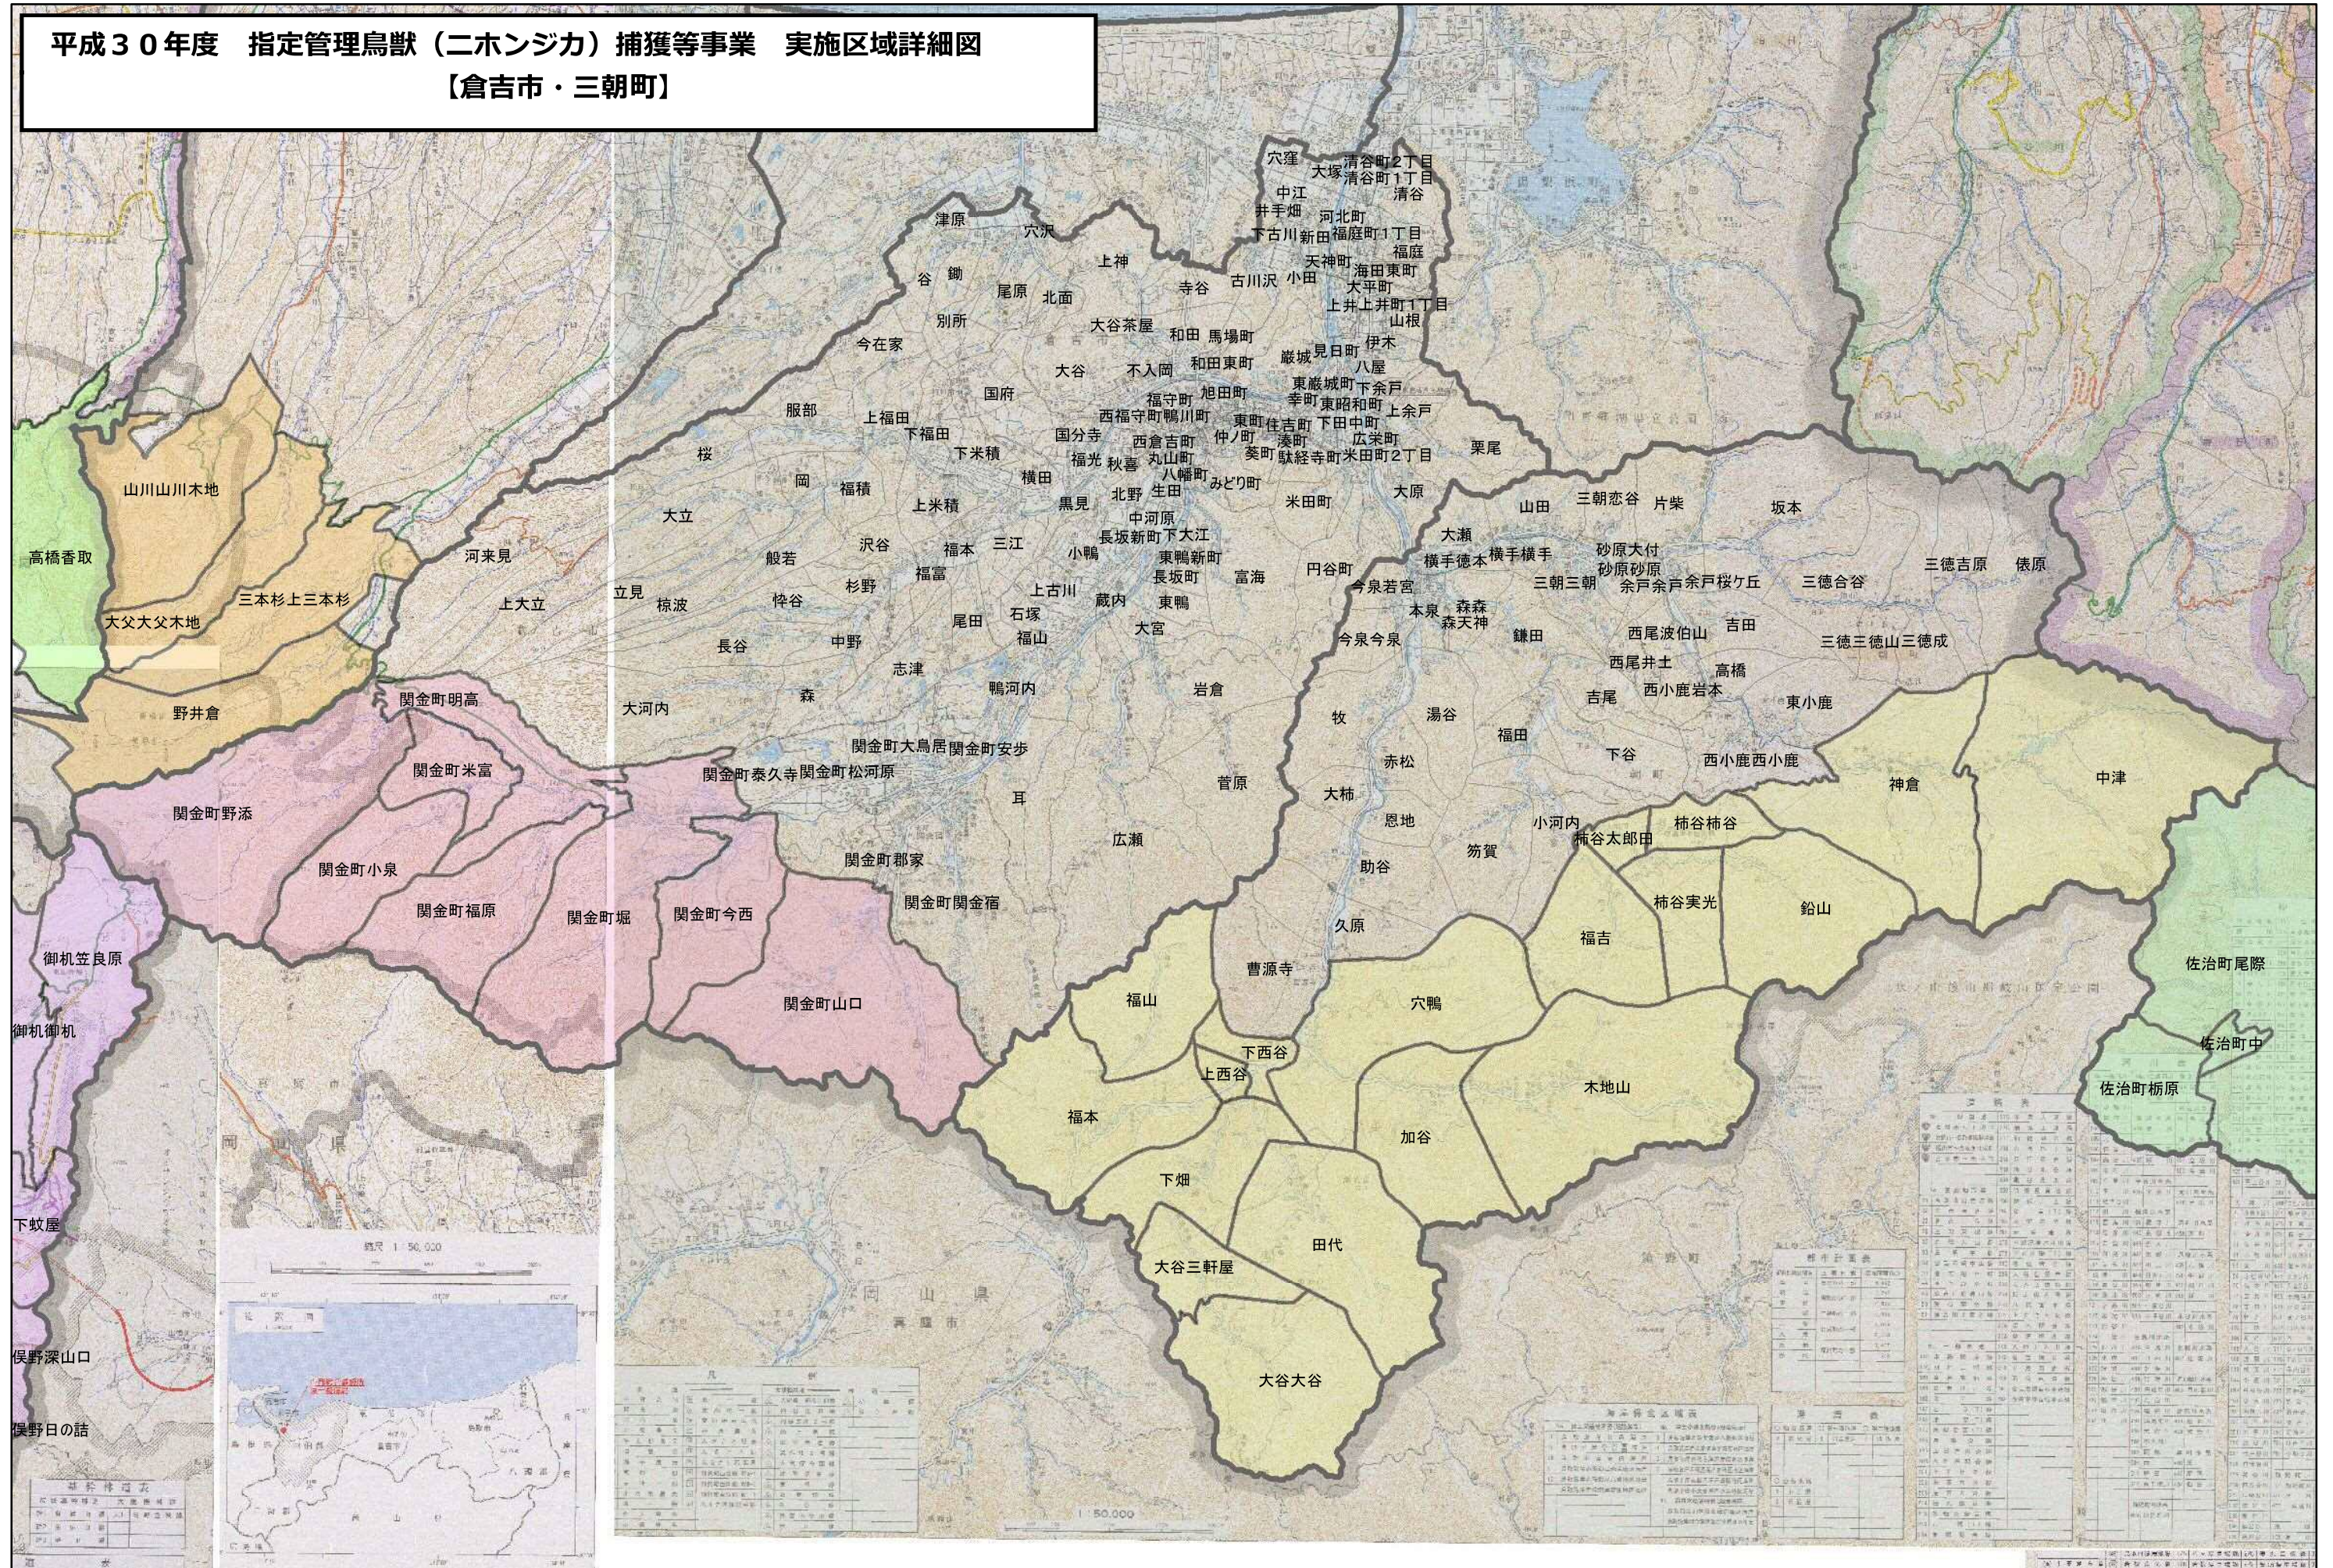

平成30年度 指定管理鳥獣（ニホンジカ）捕獲等事業 実施区域詳細図  
 【倉吉市・三朝町】

**平成30年度 指定管理鳥獣（ニホンジカ）捕獲等事業 実施区域詳細図**  
**【琴浦町・大山町・伯耆町・江府町・南部町・米子市】**

高橋香取  
 (大山環状道路以北は除く)

山川木地  
 (国立公園 特別保護地区は除く)

野井倉・御机・笠良原  
 (国立公園 特別保護地区は除く)

区域別実施区域表	
高橋香取	高橋香取下、高橋香取上
山川木地	山川山川木地、大父大父木地、三本杉上三本杉、三本杉下三本杉
野井倉・御机・笠良原	野井倉、御机御机、御机笠良原

平成30年度 指定管理鳥獣(ニホンジカ)捕獲等事業 実施区域詳細図

【日野町・日南町】

1:100,000