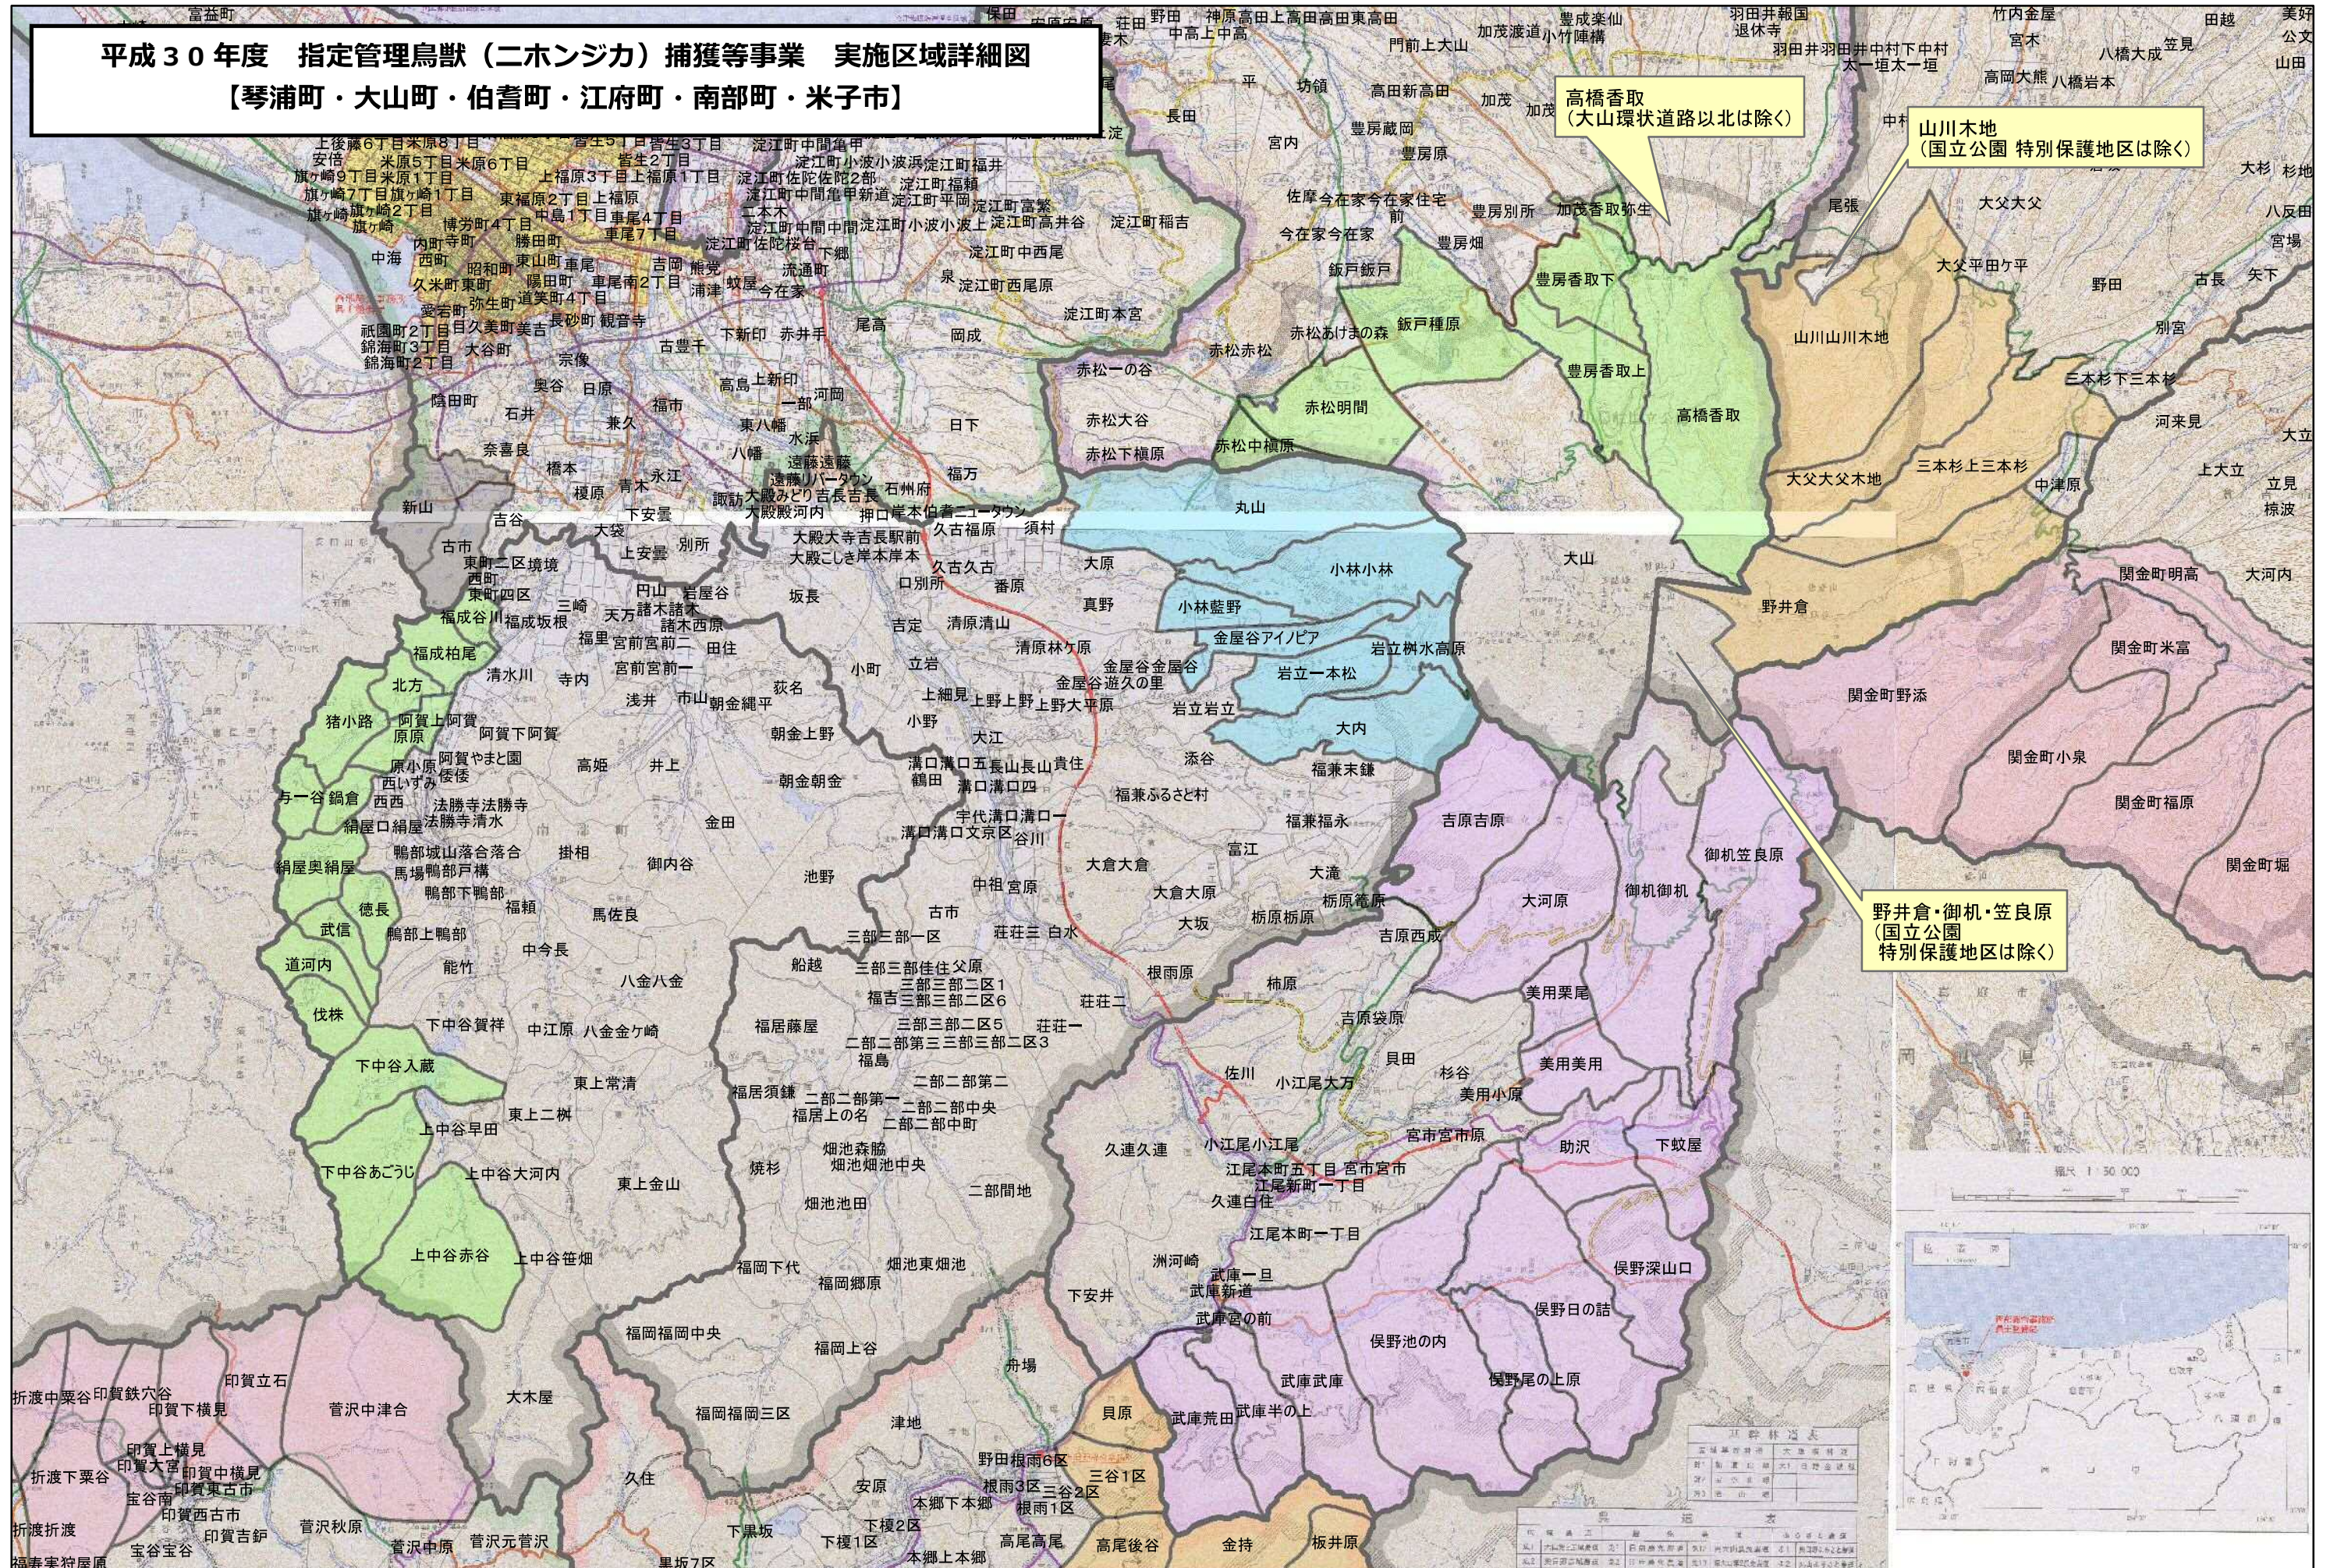

平成30年度 指定管理鳥獣（ニホンジカ）捕獲等事業 実施区域詳細図  
 【倉吉市・三朝町】

**平成30年度 指定管理鳥獣（ニホンジカ）捕獲等事業 実施区域詳細図**  
**【琴浦町・大山町・伯耆町・江府町・南部町・米子市】**

高橋香取  
 (大山環状道路以北は除く)

山川木地  
 (国立公園 特別保護地区は除く)

野井倉・御机・笠良原  
 (国立公園 特別保護地区は除く)

区域別実施区域表	
高橋香取	高橋香取下、高橋香取上
山川木地	山川山川木地、大父大父木地、三本杉上三本杉、三本杉下三本杉
野井倉・御机・笠良原	野井倉、御机御机、御机笠良原

平成30年度 指定管理鳥獣(ニホンジカ)捕獲等事業 実施区域詳細図

【日野町・日南町】

1:100,000